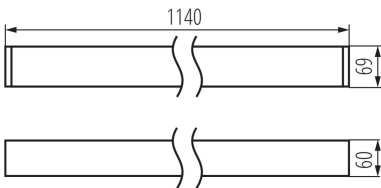

LED-Langfeldleuchte

5905339339751

ALLGEMEINE DATEN:

Farbe: weiß

Einbauort: Deckenmontage

Anwendungsbereich: innerhalb

Min.Installationsabstand zum beleuchteten Objekt: 0,5m

Möglichkeit des Betriebes mit einem Dimmer: nein

Abstrahlrichtung: unten

Länge [mm]: 1140

Breite [mm]: 60

Höhe (mm): 69

Integrierte LED-Lichtquelle: ja

TECHNISCHE DATEN:

Nennspannung [V]: 220-240 AC

Nennfrequenz [Hz]: 50

Maximale Leistung [W]: 40

Schutzklasse gegen elektrischen Schlag: I

Abdeckungsmaterial: Kunststoff

Dioden Typ: LED SMD

Lichtstrom [lm]: 4500

Farbtemperatur: warmweiß

Ähnliche Farbtemperatur [K]: 3000

Farbkonsistenz in MacAdam-Ellipsen: ≤3

LOGISTIKDATEN:

Maßeinheit: Stück

Verpackungsart: 1

Stückzahl in Zwischenverpackung: 1

LED-Langfeldleuchte

Stückzahl in Großverpackung: 1
Netto-Einzelgewicht [g]: 2100
Grammatur [g]: 2450
Länge der Einzelverpackung [cm]: 136
Breite der Einzelverpackung [cm]: 11
Höhe der Einzelverpackung [cm]: 7
Kartongewicht [kg]: 2.45
Kartonbreite [cm]: 11
Kartondhöhe [cm]: 7
Kartonlänge [cm]: 136
Kartonvolumen [m³]: 0.010472