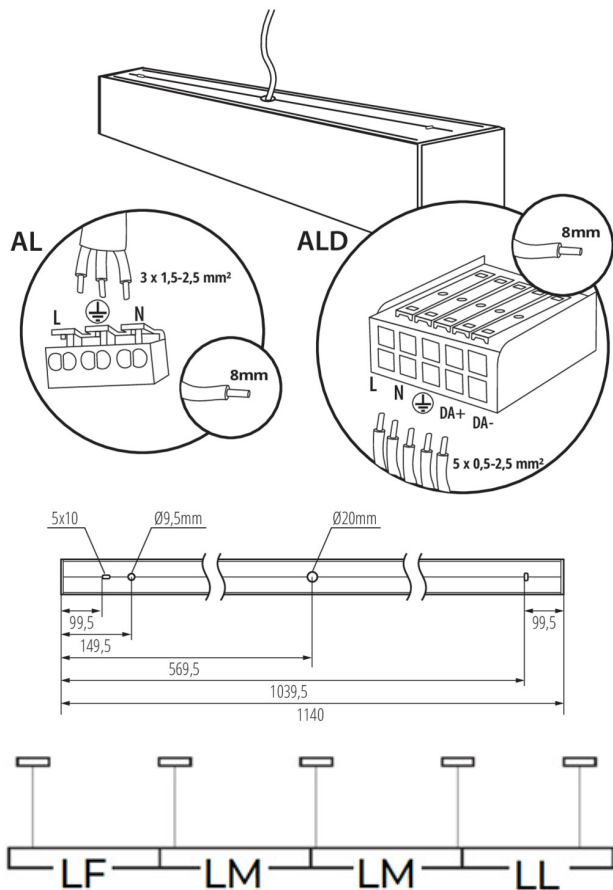

LED-Langfeldleuchte