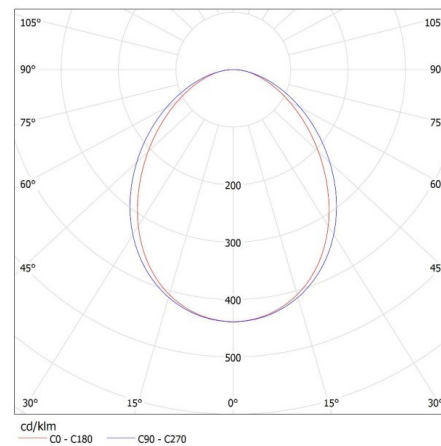

ZUSÄTZLICHE INFORMATIONEN:

- 5 Jahre Garantie gemäß den Bedingungen der Garantieerklärung, die auf der Website verfügbar ist

KANLUX S.A. (kat 33975) AL-MH-WW-MAT-W-NT / LDC (Polar)