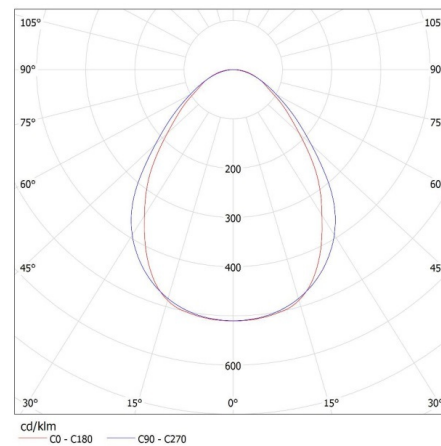

ZUSÄTZLICHE INFORMATIONEN:

- 5 Jahre Garantie gemäß den Bedingungen der Garantieerklärung, die auf der Website verfügbar ist

KANLUX S.A. (kat 33979) AL-MH-WW-MPR-W-NT / LDC (Polar)