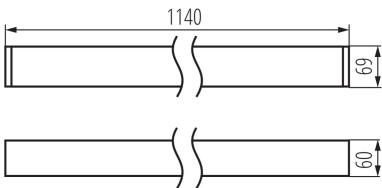

LED-Langfeldleuchte

5905339339799

ALLGEMEINE DATEN:

Farbe: weiß
Einbauort: Deckenmontage
Anwendungsbereich: innerhalb
Min.Installationsabstand zum beleuchteten Objekt: 0,5m
Möglichkeit des Betriebes mit einem Dimmer: nein
Abstrahlrichtung: unten
Länge [mm]: 1140
Breite [mm]: 60
Höhe (mm): 69
Integrierte LED-Lichtquelle: ja

TECHNISCHE DATEN:

Nennspannung [V]: 220-240 AC
Nennfrequenz [Hz]: 50
Maximale Leistung [W]: 40
Schutzklasse gegen elektrischen Schlag: I
Abdeckungsmaterial: Kunststoff
Dioden Typ: LED SMD
Lichtstrom [lm]: 4150
Farbtemperatur: warmweiß
Ähnliche Farbtemperatur [K]: 3000
Farbkonsistenz in MacAdam-Ellipsen: ≤3
Farbwiedergabeindex: 80
Lebensdauer [h]: 50000
Lampenlichtstromerhalt am Ende der Nennlebensdauer: L90B10
Anzahl der Schalt-Zyklen: ≥30000
Abstrahlwinkel [°]: X75/Y90
Lichtausbeute (lm/W): 104
Umgebungstemperaturbereich [°C]: 5÷25
Schirmart: mikroprismatisch
Gehäusematerial: Aluminiumlegierung
Anschlussart: Selbstklemmender Würfel
Querschnittbereich der verwendeten Leitungen [mm²]: 1,5÷2,5
Aufwärmzeit der Lampe [s]: ≤1
Lampenzündzeit [s]: ≤0,5
IP-Klasse (Schutzart): 20

LOGISTIKDATEN:

Maßeinheit: Stück
Verpackungsart: 1
Stückzahl in Zwischenverpackung: 1

LED-Langfeldleuchte

Stückzahl in Großverpackung: 1

Netto-Einzelgewicht [g]: 2100

Grammatur [g]: 2450

Länge der Einzelverpackung [cm]: 136

Breite der Einzelverpackung [cm]: 11

Höhe der Einzelverpackung [cm]: 7

Kartongewicht [kg]: 2.45

Kartonbreite [cm]: 11

Kartonhöhe [cm]: 7

Kartonlänge [cm]: 136

Kartonvolumen [m³]: 0.010472

ZUSÄTZLICHE INFORMATIONEN: