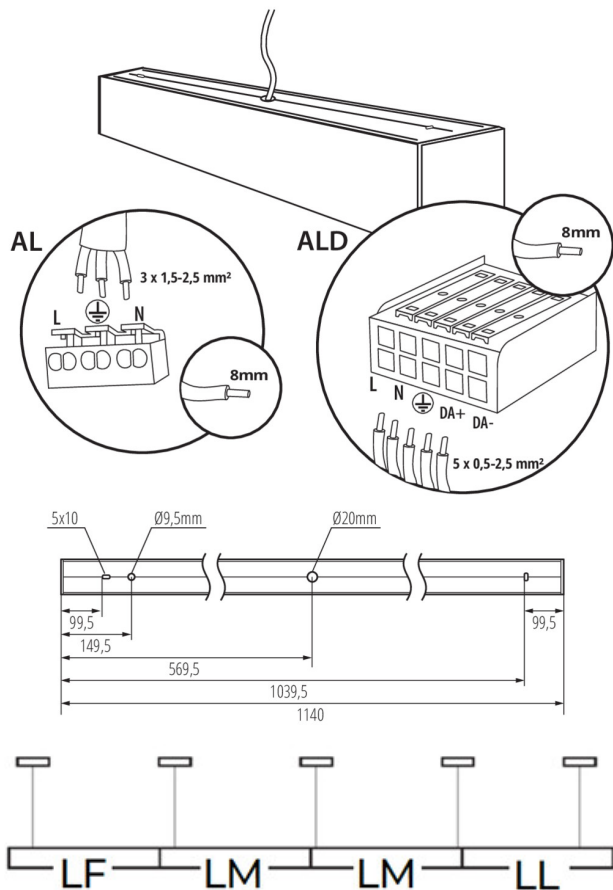

LED-Longfieldleuchte