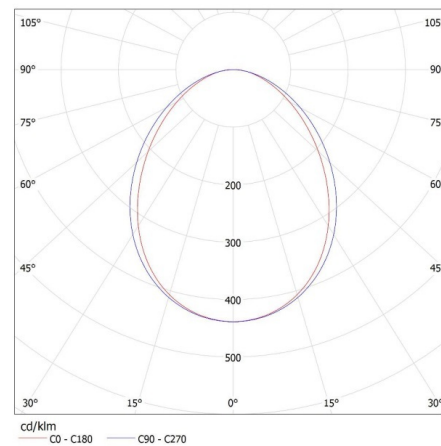

ZUSÄTZLICHE INFORMATIONEN:

- 5 Jahre Garantie gemäß den Bedingungen der Garantieerklärung, die auf der Website verfügbar ist

KANLUX S.A. (kat 33997) AL-MH-NW-MAT-S-NT / LDC (Polar)