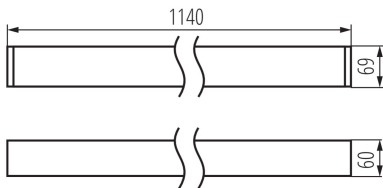

LED-Langfeldleuchte

5905339339973

ALLGEMEINE DATEN:

Farbe: silber
Einbauort: Deckenmontage
Anwendungsbereich: innerhalb
Min.Installationsabstand zum beleuchteten Objekt: 0,5m
Möglichkeit des Betriebes mit einem Dimmer: nein
Abstrahlrichtung: unten
Länge [mm]: 1140
Breite [mm]: 60
Höhe (mm): 69
Integrierte LED-Lichtquelle: ja

TECHNISCHE DATEN:

Nennspannung [V]: 220-240 AC
Nennfrequenz [Hz]: 50
Maximale Leistung [W]: 40
Schutzklasse gegen elektrischen Schlag: I
Abdeckungsmaterial: Kunststoff
Dioden Typ: LED SMD
Lichtstrom [lm]: 5050
Farbtemperatur: weiß
Ähnliche Farbtemperatur [K]: 4000
Farbkonsistenz in MacAdam-Ellipsen: ≤3
Farbwiedergabeindex: 80
Lebensdauer [h]: 50000
Lampenlichtstromerhalt am Ende der Nennlebensdauer: L90B10
Anzahl der Schalt-Zyklen: ≥30000
Abstrahlwinkel [°]: X85/Y95
Lichtausbeute (lm/W): 126
Umgebungstemperaturbereich [°C]: 5÷25
Schirmart: matt
Gehäusematerial: Aluminiumlegierung
Anschlussart: Selbstklemmender Würfel
Querschnittsbereich der verwendeten Leitungen [mm²]: 1,5÷2,5
Aufwärmzeit der Lampe [s]: ≤1
Lampenzündzeit [s]: ≤0,5
IP-Klasse (Schutzart): 20

LOGISTIKDATEN:

Maßeinheit: Stück
Verpackungsart: 1
Stückzahl in Zwischenverpackung: 1

LED-Longfieldleuchte

Stückzahl in Großverpackung: 1

Netto-Einzelgewicht [g]: 2100

Grammatur [g]: 2450

Länge der Einzelverpackung [cm]: 136

Breite der Einzelverpackung [cm]: 11

Höhe der Einzelverpackung [cm]: 7

Kartongewicht [kg]: 2.45

Kartonbreite [cm]: 11

Kartonhöhe [cm]: 7

Kartonlänge [cm]: 136

Kartonvolumen [m³]: 0.010472

ZUSÄTZLICHE INFORMATIONEN: