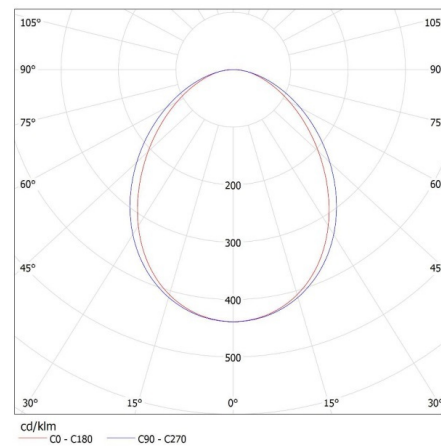

ZUSÄTZLICHE INFORMATIONEN:

- 5 Jahre Garantie gemäß den Bedingungen der Garantieerklärung, die auf der Website verfügbar ist

KANLUX S.A. (kat 33999) AL-MH-WW-MAT-S-NT / LDC (Polar)