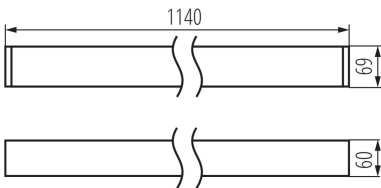

LED-Longfieldleuchte

5905339339997

ALLGEMEINE DATEN:

Farbe: silber
Einbauort: Deckenmontage
Anwendungsbereich: innerhalb
Min.Installationsabstand zum beleuchteten Objekt: 0,5m
Möglichkeit des Betriebes mit einem Dimmer: nein
Abstrahlrichtung: unten
Länge [mm]: 1140
Breite [mm]: 60
Höhe (mm): 69
Integrierte LED-Lichtquelle: ja

TECHNISCHE DATEN:

Nennspannung [V]: 220-240 AC
Nennfrequenz [Hz]: 50
Maximale Leistung [W]: 40
Schutzklasse gegen elektrischen Schlag: I
Abdeckungsmaterial: Kunststoff
Dioden Typ: LED SMD
Lichtstrom [lm]: 4500
Farbtemperatur: warmweiß
Ähnliche Farbtemperatur [K]: 3000
Farbkonsistenz in MacAdam-Ellipsen: ≤3
Farbwiedergabeindex: 80
Lebensdauer [h]: 50000
Lampenlichtstromerhalt am Ende der Nennlebensdauer: L90B10
Anzahl der Schalt-Zyklen: ≥30000
Abstrahlwinkel [°]: X85/Y95
Lichtausbeute (lm/W): 113
Umgebungstemperaturbereich [°C]: 5÷25
Schirmart: matt
Gehäusematerial: Aluminiumlegierung
Anschlussart: Selbstklemmender Würfel
Querschnittbereich der verwendeten Leitungen [mm²]: 1,5÷2,5
Aufwärmzeit der Lampe [s]: ≤1
Lampenzündzeit [s]: ≤0,5
IP-Klasse (Schutzart): 20

LOGISTIKDATEN:

Maßeinheit: Stück
Verpackungsart: 1
Stückzahl in Zwischenverpackung: 1

LED-Langfeldleuchte

Stückzahl in Großverpackung : 1

Netto-Einzelgewicht [g]: 2100

Grammatur [g]: 2450

Länge der Einzelverpackung [cm]: 136

Breite der Einzelverpackung [cm]: 11

Höhe der Einzelverpackung [cm]: 7

Kartongewicht [kg]: 2.45

Kartonbreite [cm]: 11

Kartonhöhe [cm]: 7

Kartonlänge [cm]: 136

Kartonvolumen [m³]: 0.010472

ZUSÄTZLICHE INFORMATIONEN: