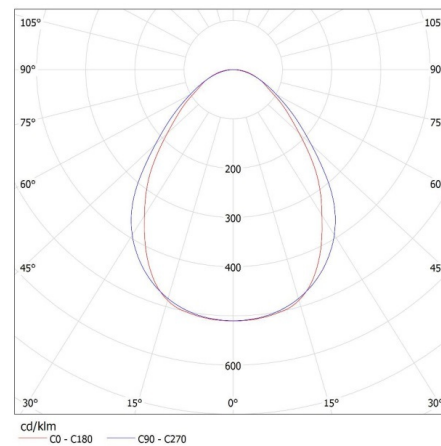

ZUSÄTZLICHE INFORMATIONEN:

- 5 Jahre Garantie gemäß den Bedingungen der Garantieerklärung, die auf der Website verfügbar ist

KANLUX S.A. (kat 34001) AL-MH-NW-MPR-S-NT / LDC (Polar)