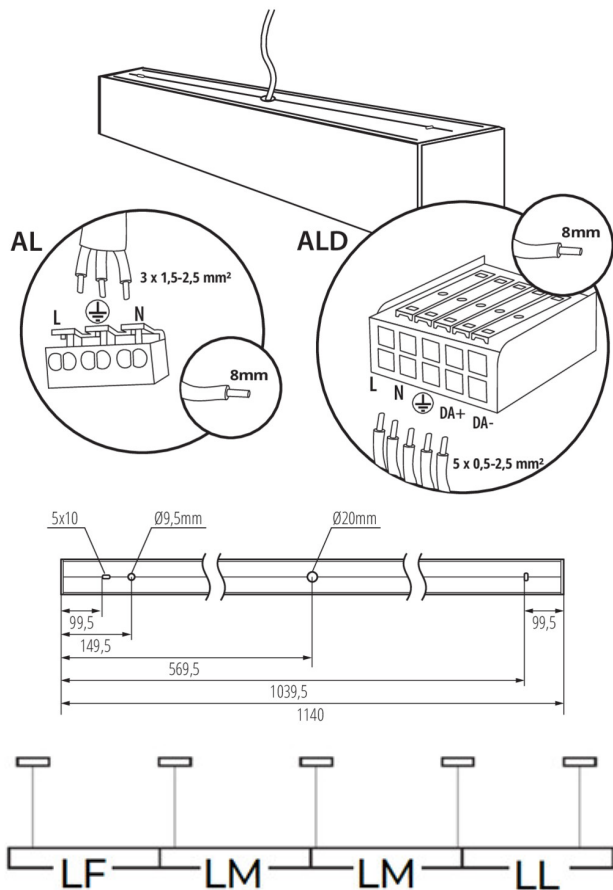

34001 AL-MH-NW-MPR-S-NT

LED-Longfieldleuchte