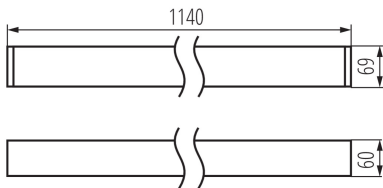

LED-Langfeldleuchte

5905339340016

ALLGEMEINE DATEN:

Farbe: silber

Einbauort: Deckenmontage

Anwendungsbereich: innerhalb

Min.Installationsabstand zum beleuchteten Objekt: 0,5m

Möglichkeit des Betriebes mit einem Dimmer: nein

Abstrahlrichtung: unten

Länge [mm]: 1140

Breite [mm]: 60

Höhe (mm): 69

Integrierte LED-Lichtquelle: ja

TECHNISCHE DATEN:

Nennspannung [V]: 220-240 AC

Nennfrequenz [Hz]: 50

Maximale Leistung [W]: 40

Schutzklasse gegen elektrischen Schlag: I

Abdeckungsmaterial: Kunststoff

Dioden Typ: LED SMD

Lichtstrom [lm]: 4650

Farbtemperatur: weiß

Ähnliche Farbtemperatur [K]: 4000

Farbkonsistenz in MacAdam-Ellipsen: ≤3

Schirmart: mikroprismatisch

Gehäusematerial: Aluminiumlegierung

Anschlussart: Selbstklemmender Würfel

Querschnittbereich der verwendeten Leitungen [mm²]: 1,5÷2,5

Aufwärmzeit der Lampe [s]: ≤1

Lampenzündzeit [s]: ≤0,5