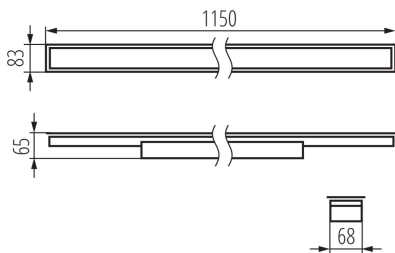

Abstrahlrichtung: unten

Länge [mm]: 1150

Breite [mm]: 83

Höhe (mm): 65

Integrierte LED-Lichtquelle: ja

Version for connection in line [initial element] LF: 34584 (PT)

Version for connection in line [central element] LM: 34728 (PT)

Schirmart: matt

Gehäusematerial: Stahl

Anschlussart: Selbstklemmender Würfel

Querschnittbereich der verwendeten Leitungen [mm²]: 1,5÷2,5

Aufwärmzeit der Lampe [s]: ≤1

Lampenzündzeit [s]: ≤0,5

IP-Klasse (Schutzart): 20

LED-Longfieldleuchte

LOGISTIKDATEN:

Maßeinheit: Stück
Verpackungsart: 1
Stückzahl in Zwischenverpackung: 1
Stückzahl in Großverpackung: 1
Netto-Einzelgewicht [g]: 1605
Grammatur [g]: 1945
Länge der Einzelverpackung [cm]: 136
Breite der Einzelverpackung [cm]: 11
Höhe der Einzelverpackung [cm]: 7
Kartongewicht [kg]: 1.945
Kartonbreite [cm]: 11
Kartonhöhe [cm]: 7
Kartonlänge [cm]: 136
Kartonvolumen [m³]: 0.010472