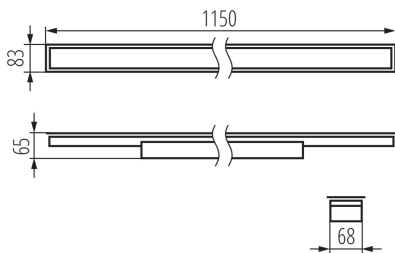

LED-Langfeldleuchte

5905339340221

ALLGEMEINE DATEN:

Farbe: schwarz

Einbauort: Deckeneinbau

Anwendungsbereich: innerhalb

Min.Installationsabstand zum beleuchteten Objekt: 0,5m

Möglichkeit des Betriebes mit einem Dimmer: nein

Abstrahlrichtung: unten

Länge [mm]: 1150

Breite [mm]: 83

Höhe (mm): 65

Integrierte LED-Lichtquelle: ja

Version for connection in line [initial element] LF: 34582 (PT)

Version for connection in line [central element] LM: 34726 (PT)

Schirmart: matt

Gehäusematerial: Stahl

Anschlussart: Selbstklemmender Würfel

Querschnittbereich der verwendeten Leitungen [mm²]: 1,5÷2,5

Aufwärmzeit der Lampe [s]: ≤1

Lampenzündzeit [s]: ≤0,5

IP-Klasse (Schutzart): 20

LED-Longfieldleuchte

LOGISTIKDATEN:

Maßeinheit: Stück
Verpackungsart: 1
Stückzahl in Zwischenverpackung: 1
Stückzahl in Großverpackung: 1
Netto-Einzelgewicht [g]: 1605
Grammatur [g]: 1945
Länge der Einzelverpackung [cm]: 136
Breite der Einzelverpackung [cm]: 11
Höhe der Einzelverpackung [cm]: 7
Kartongewicht [kg]: 1.945
Kartonbreite [cm]: 11
Kartonhöhe [cm]: 7
Kartonlänge [cm]: 136
Kartonvolumen [m³]: 0.010472