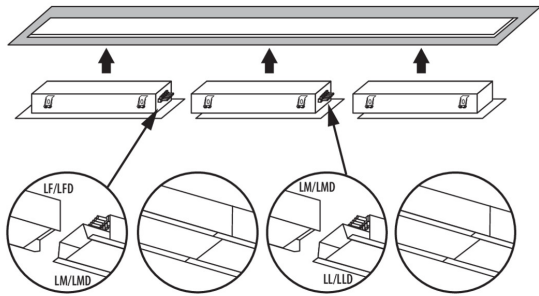

LED-Longfieldleuchte