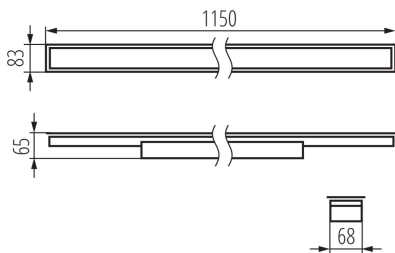

Abstrahlrichtung: unten

Länge [mm]: 1150

Breite [mm]: 83

Höhe (mm): 65

Integrierte LED-Lichtquelle: ja

Version for connection in line [initial element] LF: 34585 (PT)

Version for connection in line [central element] LM: 34729 (PT)

Schirmart: mikroprismatisch

Gehäusematerial: Stahl

Anschlussart: Selbstklemmender Würfel

Querschnittbereich der verwendeten Leitungen [mm²]: 1,5÷2,5

Aufwärmzeit der Lampe [s]: ≤1

Lampenzündzeit [s]: ≤0,5

IP-Klasse (Schutzart): 20

LED-Longfieldleuchte

LOGISTIKDATEN:

Maßeinheit: Stück
Verpackungsart: 1
Stückzahl in Zwischenverpackung: 1
Stückzahl in Großverpackung: 1
Netto-Einzelgewicht [g]: 1605
Grammatur [g]: 1945
Länge der Einzelverpackung [cm]: 136
Breite der Einzelverpackung [cm]: 11
Höhe der Einzelverpackung [cm]: 7
Kartongewicht [kg]: 1.945
Kartonbreite [cm]: 11
Kartonhöhe [cm]: 7
Kartonlänge [cm]: 136
Kartonvolumen [m³]: 0.010472