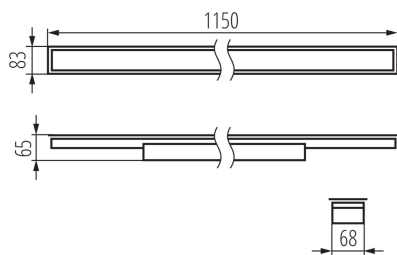

Abstrahlrichtung: unten

Länge [mm]: 1150

Breite [mm]: 83

Höhe (mm): 65

Integrierte LED-Lichtquelle: ja

Version for connection in line [initial element] LF: 34583 (PT)

Version for connection in line [central element] LM: 34727 (PT)

Schirmart: matt

Gehäusematerial: Stahl

Anschlussart: Selbstklemmender Würfel

Querschnittbereich der verwendeten Leitungen [mm²]: 1,5÷2,5

Aufwärmzeit der Lampe [s]: ≤1

Lampenzündzeit [s]: ≤0,5

IP-Klasse (Schutzart): 20

LED-Longfieldleuchte

LOGISTIKDATEN:

Maßeinheit: Stück
Verpackungsart: 1
Stückzahl in Zwischenverpackung: 1
Stückzahl in Großverpackung: 1
Netto-Einzelgewicht [g]: 1605
Grammatur [g]: 1945
Länge der Einzelverpackung [cm]: 136
Breite der Einzelverpackung [cm]: 11
Höhe der Einzelverpackung [cm]: 7
Kartongewicht [kg]: 1.945
Kartonbreite [cm]: 11
Kartonhöhe [cm]: 7
Kartonlänge [cm]: 136
Kartonvolumen [m³]: 0.010472