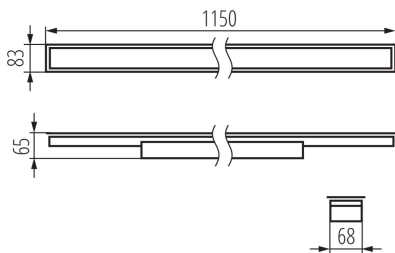

Abstrahlrichtung: unten

Länge [mm]: 1150

Breite [mm]: 83

Höhe (mm): 65

Integrierte LED-Lichtquelle: ja

Version for connection in line [initial element] LF: 34580 (PT)

Version for connection in line [central element] LM: 34724 (PT)

Schirmart: mikroprismatisch

Gehäusematerial: Stahl

Anschlussart: Selbstklemmender Würfel

Querschnittbereich der verwendeten Leitungen [mm²]: 1,5÷2,5

Aufwärmzeit der Lampe [s]: ≤1

Lampenzündzeit [s]: ≤0,5

IP-Klasse (Schutzart): 20

LED-Langfeldleuchte

LOGISTIKDATEN:

Maßeinheit: Stück
Verpackungsart: 1
Stückzahl in Zwischenverpackung: 1
Stückzahl in Großverpackung: 1
Netto-Einzelgewicht [g]: 1605
Grammatur [g]: 1945
Länge der Einzelverpackung [cm]: 136
Breite der Einzelverpackung [cm]: 11
Höhe der Einzelverpackung [cm]: 7
Kartongewicht [kg]: 1.945
Kartonbreite [cm]: 11
Kartonhöhe [cm]: 7
Kartonlänge [cm]: 136
Kartonvolumen [m³]: 0.010472