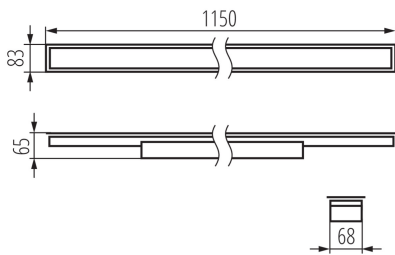

LED-Langfeldleuchte

5905339340382

ALLGEMEINE DATEN:

Farbe: silber

Einbauort: Deckeneinbau

Anwendungsbereich: innerhalb

Min.Installationsabstand zum beleuchteten Objekt: 0,5m

Möglichkeit des Betriebes mit einem Dimmer: nein

Abstrahlrichtung: unten

Länge [mm]: 1150

Breite [mm]: 83

Höhe (mm): 65

Integrierte LED-Lichtquelle: ja

Version for connection in line [initial element] LF: 34586 (PT)

Version for connection in line [central element] LM: 34730 (PT)

Schirmart: mikroprismatisch

Gehäusematerial: Stahl

Anschlussart: Selbstklemmender Würfel

Querschnittbereich der verwendeten Leitungen [mm²]: 1,5÷2,5

Aufwärmzeit der Lampe [s]: ≤1

Lampenzündzeit [s]: ≤0,5

IP-Klasse (Schutzart): 20

LED-Langfeldleuchte

LOGISTIKDATEN:

Maßeinheit: Stück
Verpackungsart: 1
Stückzahl in Zwischenverpackung: 1
Stückzahl in Großverpackung: 1
Netto-Einzelgewicht [g]: 1605
Grammatur [g]: 1945
Länge der Einzelverpackung [cm]: 136
Breite der Einzelverpackung [cm]: 11
Höhe der Einzelverpackung [cm]: 7
Kartongewicht [kg]: 1.945
Kartonbreite [cm]: 11
Kartonhöhe [cm]: 7
Kartonlänge [cm]: 136
Kartonvolumen [m³]: 0.010472