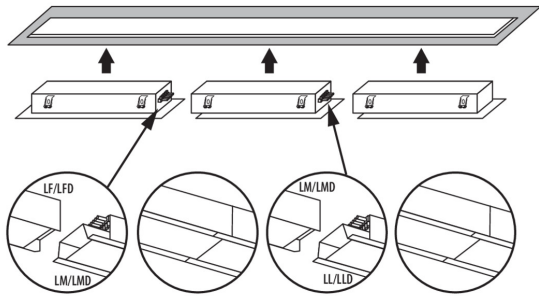

LED-Langfeldleuchte