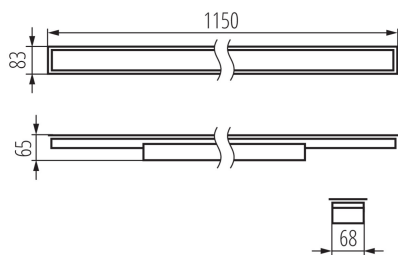

Abstrahlrichtung: unten

Länge [mm]: 1150

Breite [mm]: 83

Höhe (mm): 65

Integrierte LED-Lichtquelle: ja

Version for connection in line [initial element] LF: 34594 (PT)

Version for connection in line [central element] LM: 34738 (PT)

Schirmart: matt

Gehäusematerial: Stahl

Anschlussart: Selbstklemmender Würfel

Querschnittbereich der verwendeten Leitungen [mm²]: 1,5÷2,5

Aufwärmzeit der Lampe [s]: ≤1

Lampenzündzeit [s]: ≤0,5

IP-Klasse (Schutzart): 20

LED-Longfieldleuchte

LOGISTIKDATEN:

Maßeinheit: Stück
Verpackungsart: 1
Stückzahl in Zwischenverpackung: 1
Stückzahl in Großverpackung: 1
Netto-Einzelgewicht [g]: 1464
Grammatur [g]: 1800
Länge der Einzelverpackung [cm]: 136
Breite der Einzelverpackung [cm]: 11
Höhe der Einzelverpackung [cm]: 7
Kartongewicht [kg]: 1.8
Kartonbreite [cm]: 11
Kartonhöhe [cm]: 7
Kartonlänge [cm]: 136
Kartonvolumen [m³]: 0.010472