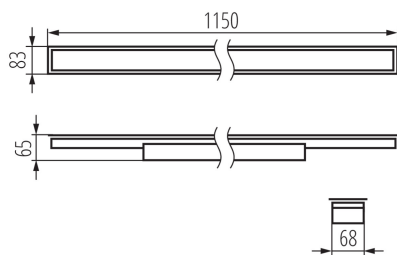

Abstrahlrichtung: unten

Länge [mm]: 1150

Breite [mm]: 83

Höhe (mm): 65

Integrierte LED-Lichtquelle: ja

Version for connection in line [initial element] LF: 34595 (PT)

Version for connection in line [central element] LM: 34739 (PT)

Schirmart: matt

Gehäusematerial: Stahl

Anschlussart: Selbstklemmender Würfel

Querschnittbereich der verwendeten Leitungen [mm²]: 1,5÷2,5

Aufwärmzeit der Lampe [s]: ≤1

Lampenzündzeit [s]: ≤0,5

IP-Klasse (Schutzart): 20

LED-Langfeldleuchte

LOGISTIKDATEN:

Maßeinheit: Stück
Verpackungsart: 1
Stückzahl in Zwischenverpackung: 1
Stückzahl in Großverpackung: 1
Netto-Einzelgewicht [g]: 1464
Grammatur [g]: 1800
Länge der Einzelverpackung [cm]: 136
Breite der Einzelverpackung [cm]: 11
Höhe der Einzelverpackung [cm]: 7
Kartongewicht [kg]: 1.8
Kartonbreite [cm]: 11
Kartonhöhe [cm]: 7
Kartonlänge [cm]: 136
Kartonvolumen [m³]: 0.010472