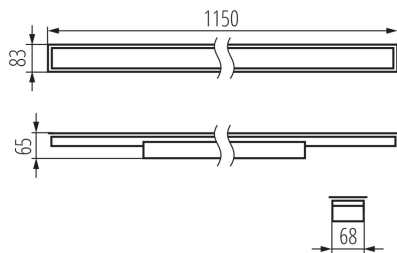

LED-Langfeldleuchte

5905339340764

ALLGEMEINE DATEN:

Farbe: silber

Einbauort: Deckeneinbau

Anwendungsbereich: innerhalb

Min.Installationsabstand zum beleuchteten Objekt: 0,5m

Möglichkeit des Betriebes mit einem Dimmer: nein

Abstrahlrichtung: unten

Länge [mm]: 1150

Breite [mm]: 83

Höhe (mm): 65

Integrierte LED-Lichtquelle: ja

Version for connection in line [initial element] LF: 34592 (PT)

Version for connection in line [central element] LM: 34736 (PT)

Schirmart: mikroprismatisch

Gehäusematerial: Stahl

Anschlussart: Selbstklemmender Würfel

Querschnittbereich der verwendeten Leitungen [mm²]: 1,5÷2,5

Aufwärmzeit der Lampe [s]: ≤1

Lampenzündzeit [s]: ≤0,5

IP-Klasse (Schutzart): 20

LED-Langfeldleuchte

LOGISTIKDATEN:

Maßeinheit: Stück
Verpackungsart: 1
Stückzahl in Zwischenverpackung: 1
Stückzahl in Großverpackung: 1
Netto-Einzelgewicht [g]: 1464
Grammatur [g]: 1800
Länge der Einzelverpackung [cm]: 136
Breite der Einzelverpackung [cm]: 11
Höhe der Einzelverpackung [cm]: 7
Kartongewicht [kg]: 1.8
Kartonbreite [cm]: 11
Kartonhöhe [cm]: 7
Kartonlänge [cm]: 136
Kartonvolumen [m³]: 0.010472