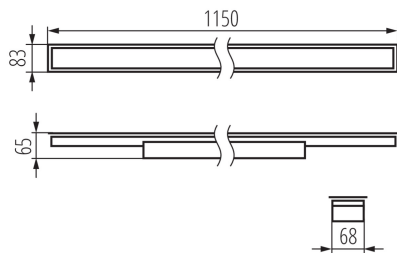

Abstrahlrichtung: unten

Länge [mm]: 1150

Breite [mm]: 83

Höhe (mm): 65

Integrierte LED-Lichtquelle: ja

Version for connection in line [initial element] LF: 34598 (PT)

Version for connection in line [central element] LM: 34742 (PT)

Schirmart: mikroprismatisch

Gehäusematerial: Stahl

Anschlussart: Selbstklemmender Würfel

Querschnittbereich der verwendeten Leitungen [mm²]: 1,5÷2,5

Aufwärmzeit der Lampe [s]: ≤1

Lampenzündzeit [s]: ≤0,5

IP-Klasse (Schutzart): 20

LED-Longfieldleuchte

LOGISTIKDATEN:

Maßeinheit: Stück
Verpackungsart: 1
Stückzahl in Zwischenverpackung: 1
Stückzahl in Großverpackung: 1
Netto-Einzelgewicht [g]: 1464
Grammatur [g]: 1800
Länge der Einzelverpackung [cm]: 136
Breite der Einzelverpackung [cm]: 11
Höhe der Einzelverpackung [cm]: 7
Kartongewicht [kg]: 1.8
Kartonbreite [cm]: 11
Kartonhöhe [cm]: 7
Kartonlänge [cm]: 136
Kartonvolumen [m³]: 0.010472