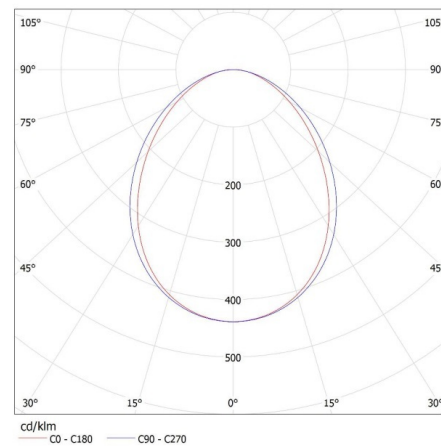

ZUSÄTZLICHE INFORMATIONEN:

- 5 Jahre Garantie gemäß den Bedingungen der Garantieerklärung, die auf der Website verfügbar ist

KANLUX S.A. (kat 34081) AL-LH-NW-MAT-W-NT / LDC (Polar)