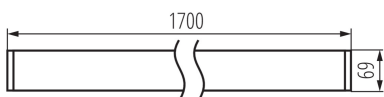

LED-Langfeldleuchte

5905339340818

ALLGEMEINE DATEN:

Farbe: weiß

Einbauort: Deckenmontage

Anwendungsbereich: innerhalb

Min.Installationsabstand zum beleuchteten Objekt: 0,5m

Möglichkeit des Betriebes mit einem Dimmer: nein

Abstrahlrichtung: unten

Länge [mm]: 1700

Breite [mm]: 60

Höhe (mm): 69

Integrierte LED-Lichtquelle: ja

TECHNISCHE DATEN:

Nennspannung [V]: 220-240 AC

Nennfrequenz [Hz]: 50