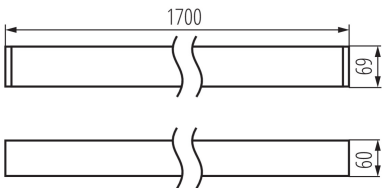

LED-Langfeldleuchte

5905339340825

ALLGEMEINE DATEN:

Farbe: weiß
Einbauort: Deckenmontage
Anwendungsbereich: innerhalb
Min.Installationsabstand zum beleuchteten Objekt: 0,5m
Möglichkeit des Betriebes mit einem Dimmer: nein
Abstrahlrichtung: unten
Länge [mm]: 1700
Breite [mm]: 60
Höhe (mm): 69
Quecksilbergehalt: nein
Integrierte LED-Lichtquelle: ja

TECHNISCHE DATEN:

Nennspannung [V]: 220-240 AC
Nennfrequenz [Hz]: 50
Maximale Leistung [W]: 33
Schutzklasse gegen elektrischen Schlag: I
Abdeckungsmaterial: Kunststoff
Dioden Typ: LED SMD
Lichtstrom [lm]: 4100
Farbtemperatur: warmweiß
Ähnliche Farbtemperatur [K]: 3000
Farbkonsistenz in MacAdam-Ellipsen: ≤3
Farbwiedergabeindex: 80
Lebensdauer [h]: 50000
Lampenlichtstromerhalt am Ende der Nennlebensdauer: L90B10
Anzahl der Schalt-Zyklen: ≥30000
Abstrahlwinkel [°]: X85/Y95
Lichtausbeute (lm/W): 124
Umgebungstemperaturbereich [°C]: 5÷25
Schirmart: matt
Gehäusematerial: Aluminiumlegierung
Anschlussart: Selbstklemmender Würfel
Querschnittbereich der verwendeten Leitungen [mm²]: 1,5÷2,5
Aufwärmzeit der Lampe [s]: ≤1
Lampenzündzeit [s]: ≤0,5
IP-Klasse (Schutzart): 20

LOGISTIKDATEN:

Maßeinheit: Stück
Verpackungsart: 1

LED-Langfeldleuchte

Stückzahl in Zwischenverpackung : 1
Stückzahl in Großverpackung : 1
Netto-Einzelgewicht [g]: 2920
Grammatur [g]: 3370
Länge der Einzelverpackung [cm]: 182
Breite der Einzelverpackung [cm]: 11
Höhe der Einzelverpackung [cm]: 7
Kartongewicht [kg]: 3.37
Kartonbreite [cm]: 11
Kartonhöhe [cm]: 7
Kartonlänge [cm]: 182
Kartonvolumen [m³]: 0.014014