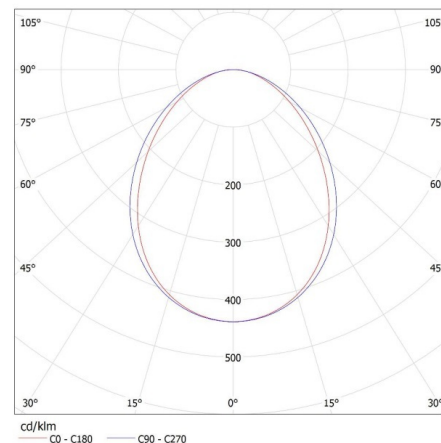

ZUSÄTZLICHE INFORMATIONEN:

- 5 Jahre Garantie gemäß den Bedingungen der Garantieerklärung, die auf der Website verfügbar ist

KANLUX S.A. (kat 34082) AL-LL-WW-MAT-W-NT / LDC (Polar)