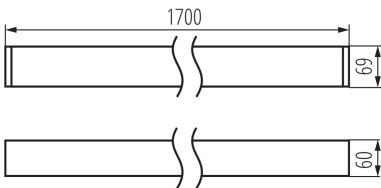

LED-Langfeldleuchte

5905339340863

ALLGEMEINE DATEN:

Farbe: weiß
Einbauort: Deckenmontage
Anwendungsbereich: innerhalb
Min.Installationsabstand zum beleuchteten Objekt: 0,5m
Möglichkeit des Betriebes mit einem Dimmer: nein
Abstrahlrichtung: unten
Länge [mm]: 1700
Breite [mm]: 60
Höhe (mm): 69
Quecksilbergehalt: nein
Integrierte LED-Lichtquelle: ja

TECHNISCHE DATEN:

Nennspannung [V]: 220-240 AC
Nennfrequenz [Hz]: 50
Maximale Leistung [W]: 33
Schutzklasse gegen elektrischen Schlag: I
Abdeckungsmaterial: Kunststoff
Dioden Typ: LED SMD
Lichtstrom [lm]: 3750
Farbtemperatur: warmweiß
Ähnliche Farbtemperatur [K]: 3000
Farbkonsistenz in MacAdam-Ellipsen: ≤3
Farbwiedergabeindex: 80
Lebensdauer [h]: 50000
Lampenlichtstromerhalt am Ende der Nennlebensdauer: L90B10
Anzahl der Schalt-Zyklen: ≥30000
Abstrahlwinkel [°]: X75/Y90
Lichtausbeute (lm/W): 114
Umgebungstemperaturbereich [°C]: 5÷25
Schirmart: mikroprismatisch
Gehäusematerial: Aluminiumlegierung
Anschlussart: Selbstklemmender Würfel
Querschnittbereich der verwendeten Leitungen [mm²]: 1,5÷2,5
Aufwärmzeit der Lampe [s]: ≤1
Lampenzündzeit [s]: ≤0,5
IP-Klasse (Schutzart): 20

LOGISTIKDATEN:

Maßeinheit: Stück
Verpackungsart: 1

LED-Langfeldleuchte

Stückzahl in Zwischenverpackung: 1
Stückzahl in Großverpackung: 1
Netto-Einzelgewicht [g]: 2920
Grammatur [g]: 3370
Länge der Einzelverpackung [cm]: 182
Breite der Einzelverpackung [cm]: 11
Höhe der Einzelverpackung [cm]: 7
Kartongewicht [kg]: 3.37
Kartonbreite [cm]: 11
Kartonhöhe [cm]: 7
Kartonlänge [cm]: 182
Kartonvolumen [m³]: 0.014014