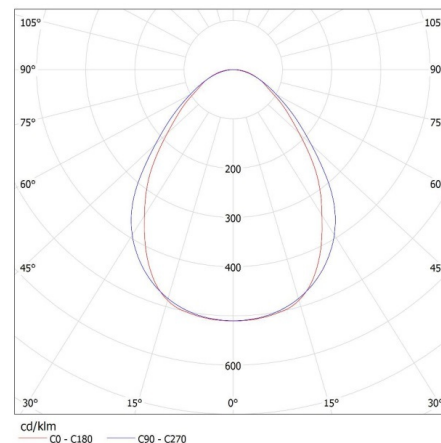

ZUSÄTZLICHE INFORMATIONEN:

- 5 Jahre Garantie gemäß den Bedingungen der Garantieerklärung, die auf der Website verfügbar ist

KANLUX S.A. (kat 34086) AL-LL-WW-MPR-W-NT / LDC (Polar)