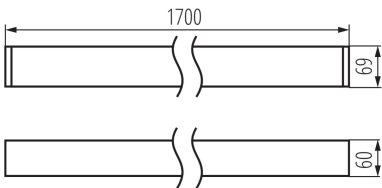

LED-Langfeldleuchte

5905339340924

ALLGEMEINE DATEN:

Farbe: schwarz
Einbauort: Deckenmontage
Anwendungsbereich: innerhalb
Min.Installationsabstand zum beleuchteten Objekt: 0,5m
Möglichkeit des Betriebes mit einem Dimmer: nein
Abstrahlrichtung: unten
Länge [mm]: 1700
Breite [mm]: 60
Höhe (mm): 69
Quecksilbergehalt: nein
Integrierte LED-Lichtquelle: ja

TECHNISCHE DATEN:

Nennspannung [V]: 220-240 AC
Nennfrequenz [Hz]: 50
Maximale Leistung [W]: 33
Schutzklasse gegen elektrischen Schlag: I
Abdeckungsmaterial: Kunststoff
Dioden Typ: LED SMD
Lichtstrom [lm]: 4550
Farbtemperatur: weiß
Ähnliche Farbtemperatur [K]: 4000
Farbkonsistenz in MacAdam-Ellipsen: ≤3
Farbwiedergabeindex: 80
Lebensdauer [h]: 50000
Lampenlichtstromerhalt am Ende der Nennlebensdauer: L90B10
Anzahl der Schalt-Zyklen: ≥30000
Abstrahlwinkel [°]: X85/Y95
Lichtausbeute (lm/W): 138
Umgebungstemperaturbereich [°C]: 5÷25
Schirmart: matt
Gehäusematerial: Aluminiumlegierung
Anschlussart: Selbstklemmender Würfel
Querschnittbereich der verwendeten Leitungen [mm²]: 1,5÷2,5
Aufwärmzeit der Lampe [s]: ≤1
Lampenzündzeit [s]: ≤0,5
IP-Klasse (Schutzart): 20

LOGISTIKDATEN:

Maßeinheit: Stück
Verpackungsart: 1

LED-Langfeldleuchte

Stückzahl in Zwischenverpackung: 1
Stückzahl in Großverpackung: 1
Netto-Einzelgewicht [g]: 2920
Grammatur [g]: 3370
Länge der Einzelverpackung [cm]: 182
Breite der Einzelverpackung [cm]: 11
Höhe der Einzelverpackung [cm]: 7
Kartongewicht [kg]: 3.37
Kartonbreite [cm]: 11
Kartonhöhe [cm]: 7
Kartonlänge [cm]: 182
Kartonvolumen [m³]: 0.014014