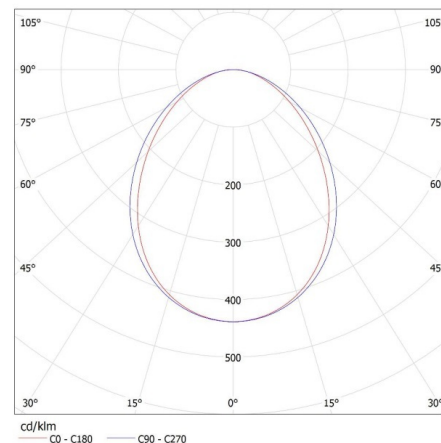

ZUSÄTZLICHE INFORMATIONEN:

- 5 Jahre Garantie gemäß den Bedingungen der Garantieerklärung, die auf der Website verfügbar ist

KANLUX S.A. (kat 34092) AL-LL-NW-MAT-B-NT / LDC (Polar)