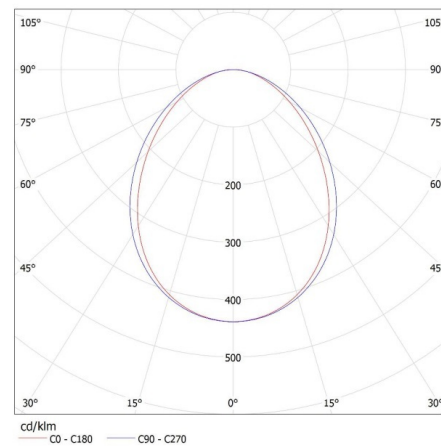

ZUSÄTZLICHE INFORMATIONEN:

- 5 Jahre Garantie gemäß den Bedingungen der Garantieerklärung, die auf der Website verfügbar ist

KANLUX S.A. (kat 34095) AL-LH-WW-MAT-B-NT / LDC (Polar)