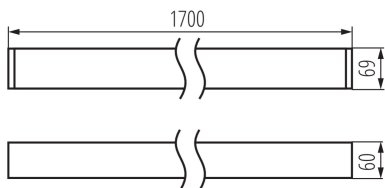

LED-Langfeldleuchte

5905339340955

ALLGEMEINE DATEN:

Farbe: schwarz
Einbauort: Deckenmontage
Anwendungsbereich: innerhalb
Min.Installationsabstand zum beleuchteten Objekt: 0,5m
Möglichkeit des Betriebes mit einem Dimmer: nein
Abstrahlrichtung: unten
Länge [mm]: 1700
Breite [mm]: 60
Höhe (mm): 69
Integrierte LED-Lichtquelle: ja

TECHNISCHE DATEN:

Nennspannung [V]: 220-240 AC
Nennfrequenz [Hz]: 50
Maximale Leistung [W]: 52
Schutzklasse gegen elektrischen Schlag: I
Abdeckungsmaterial: Kunststoff
Dioden Typ: LED SMD
Lichtstrom [lm]: 5600
Farbtemperatur: warmweiß
Ähnliche Farbtemperatur [K]: 3000
Farbkonsistenz in MacAdam-Ellipsen: ≤3
Farbwiedergabeindex: 80
Lebensdauer [h]: 50000
Lampenlichtstromerhalt am Ende der Nennlebensdauer: L90B10
Anzahl der Schalt-Zyklen: ≥30000
Abstrahlwinkel [°]: X85/Y95
Lichtausbeute (lm/W): 108
Umgebungstemperaturbereich [°C]: 5÷25
Schirmart: matt
Gehäusematerial: Aluminiumlegierung
Anschlussart: Selbstklemmender Würfel
Querschnittbereich der verwendeten Leitungen [mm²]: 1,5÷2,5
Aufwärmzeit der Lampe [s]: ≤1
Lampenzündzeit [s]: ≤0,5
IP-Klasse (Schutzart): 20

LOGISTIKDATEN:

Maßeinheit: Stück
Verpackungsart: 1
Stückzahl in Zwischenverpackung: 1

LED-Langfeldleuchte

Stückzahl in Großverpackung : 1
Netto-Einzelgewicht [g]: 3090
Grammatur [g]: 3540
Länge der Einzelverpackung [cm]: 182
Breite der Einzelverpackung [cm]: 11
Höhe der Einzelverpackung [cm]: 7
Kartongewicht [kg]: 3.54
Kartonbreite [cm]: 11
Kartonhöhe [cm]: 7
Kartonlänge [cm]: 182
Kartonvolumen [m³]: 0.014014

ZUBEHÖR

32540

ALIN CORD 1F-W

Stromversorgungsanschluss für Leuchten und ALIN-Leitungen, 1-phasig, weiß, 150cm

32541

ALIN CORD 1F-B

Stromversorgungsanschluss für Leuchten und ALIN-Leitungen, 1-phasig, schwarz, 150cm