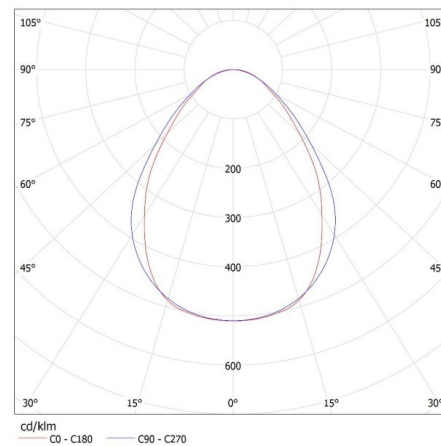

ZUSÄTZLICHE INFORMATIONEN:

- 5 Jahre Garantie gemäß den Bedingungen der Garantieerklärung, die auf der Website verfügbar ist

KANLUX S.A. (kat 34096) AL-LL-NW-MPR-B-NT / LDC (Polar)