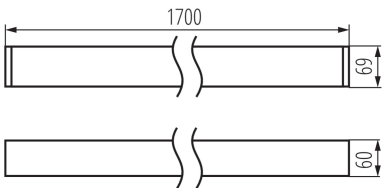

LED-Langfeldleuchte

5905339340962

ALLGEMEINE DATEN:

Farbe: schwarz
Einbauort: Deckenmontage
Anwendungsbereich: innerhalb
Min.Installationsabstand zum beleuchteten Objekt: 0,5m
Möglichkeit des Betriebes mit einem Dimmer: nein
Abstrahlrichtung: unten
Länge [mm]: 1700
Breite [mm]: 60
Höhe (mm): 69
Quecksilbergehalt: nein
Integrierte LED-Lichtquelle: ja

TECHNISCHE DATEN:

Nennspannung [V]: 220-240 AC
Nennfrequenz [Hz]: 50
Maximale Leistung [W]: 33
Schutzklasse gegen elektrischen Schlag: I
Abdeckungsmaterial: Kunststoff
Dioden Typ: LED SMD
Lichtstrom [lm]: 4150
Farbtemperatur: weiß
Ähnliche Farbtemperatur [K]: 4000
Farbkonsistenz in MacAdam-Ellipsen: ≤3
Farbwiedergabeindex: 80
Lebensdauer [h]: 50000
Lampenlichtstromerhalt am Ende der Nennlebensdauer: L90B10
Anzahl der Schalt-Zyklen: ≥30000
Abstrahlwinkel [°]: X75/Y90
Lichtausbeute (lm/W): 126
Umgebungstemperaturbereich [°C]: 5÷25
Schirmart: mikroprismatisch
Gehäusematerial: Aluminiumlegierung
Anschlussart: Selbstklemmender Würfel
Querschnittbereich der verwendeten Leitungen [mm²]: 1,5÷2,5
Aufwärmzeit der Lampe [s]: ≤1
Lampenzündzeit [s]: ≤0,5
IP-Klasse (Schutzart): 20

LOGISTIKDATEN:

Maßeinheit: Stück
Verpackungsart: 1

LED-Langfeldleuchte

Stückzahl in Zwischenverpackung: 1
Stückzahl in Großverpackung: 1
Netto-Einzelgewicht [g]: 2920
Grammatur [g]: 3370
Länge der Einzelverpackung [cm]: 182
Breite der Einzelverpackung [cm]: 11
Höhe der Einzelverpackung [cm]: 7
Kartongewicht [kg]: 3.37
Kartonbreite [cm]: 11
Kartonhöhe [cm]: 7
Kartonlänge [cm]: 182
Kartonvolumen [m³]: 0.014014