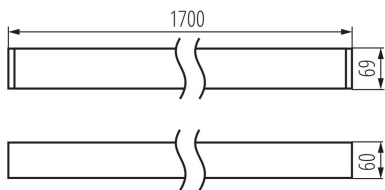

LED-Langfeldleuchte

5905339341044

ALLGEMEINE DATEN:

Farbe: silber

Einbauort: Deckenmontage

Anwendungsbereich: innerhalb

Min.Installationsabstand zum beleuchteten Objekt: 0,5m

Möglichkeit des Betriebes mit einem Dimmer: nein

Abstrahlrichtung: unten

Länge [mm]: 1700

Breite [mm]: 60

Höhe (mm): 69

Quecksilbergehalt: nein

Integrierte LED-Lichtquelle: ja

TECHNISCHE DATEN:

Nennspannung [V]: 220-240 AC

Lichtausbeute (lm/W): 138

Umgebungstemperaturbereich [°C]: 5÷25

Schirmart: matt

Gehäusematerial: Aluminiumlegierung

Anschlussart: Selbstklemmender Würfel

Querschnittbereich der verwendeten Leitungen [mm²]: 1,5÷2,5

Aufwärmzeit der Lampe [s]: ≤1

Lampenzündzeit [s]: ≤0,5

IP-Klasse (Schutzart): 20

LOGISTIKDATEN:

Maßeinheit: Stück

Verpackungsart: 1

LED-Langfeldleuchte

Stückzahl in Zwischenverpackung: 1
Stückzahl in Großverpackung: 1
Netto-Einzelgewicht [g]: 2920
Grammatur [g]: 3370
Länge der Einzelverpackung [cm]: 182
Breite der Einzelverpackung [cm]: 11
Höhe der Einzelverpackung [cm]: 7
Kartongewicht [kg]: 3.37
Kartonbreite [cm]: 11
Kartonhöhe [cm]: 7
Kartonlänge [cm]: 182
Kartonvolumen [m³]: 0.014014