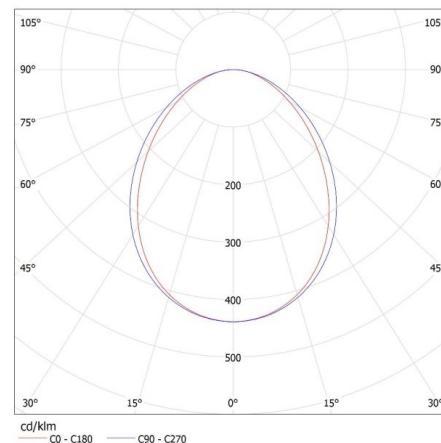

ZUSÄTZLICHE INFORMATIONEN:

- 5 Jahre Garantie gemäß den Bedingungen der Garantierklärung, die auf der Website verfügbar ist

KANLUX S.A. (kat 34104) AL-LL-NW-MAT-S-NT / LDC (Polar)