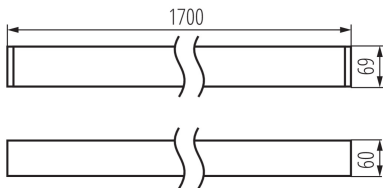

LED-Langfeldleuchte

5905339341099

ALLGEMEINE DATEN:

Farbe: silber
Einbauort: Deckenmontage
Anwendungsbereich: innerhalb
Min.Installationsabstand zum beleuchteten Objekt: 0,5m
Möglichkeit des Betriebes mit einem Dimmer: nein
Abstrahlrichtung: unten
Länge [mm]: 1700
Breite [mm]: 60
Höhe (mm): 69
Integrierte LED-Lichtquelle: ja

TECHNISCHE DATEN:

Nennspannung [V]: 220-240 AC
Nennfrequenz [Hz]: 50
Maximale Leistung [W]: 52
Schutzklasse gegen elektrischen Schlag: I
Abdeckungsmaterial: Kunststoff
Dioden Typ: LED SMD
Lichtstrom [lm]: 5800
Farbtemperatur: weiß
Ähnliche Farbtemperatur [K]: 4000
Farbkonsistenz in MacAdam-Ellipsen: ≤3
Farbwiedergabeindex: 80
Lebensdauer [h]: 50000
Lampenlichtstromerhalt am Ende der Nennlebensdauer: L90B10
Anzahl der Schalt-Zyklen: ≥30000
Abstrahlwinkel [°]: X75/Y90
Lichtausbeute (lm/W): 112
Umgebungstemperaturbereich [°C]: 5÷25
Schirmart: mikroprismatisch
Gehäusematerial: Aluminiumlegierung
Anschlussart: Selbstklemmender Würfel
Querschnittbereich der verwendeten Leitungen [mm²]: 1,5÷2,5
Aufwärmzeit der Lampe [s]: ≤1
Lampenzündzeit [s]: ≤0,5
IP-Klasse (Schutzart): 20

LOGISTIKDATEN:

Maßeinheit: Stück
Verpackungsart: 1
Stückzahl in Zwischenverpackung: 1

LED-Langfeldleuchte

Stückzahl in Großverpackung : 1
Netto-Einzelgewicht [g]: 3090
Grammatur [g]: 3540
Länge der Einzelverpackung [cm]: 182
Breite der Einzelverpackung [cm]: 11
Höhe der Einzelverpackung [cm]: 7
Kartongewicht [kg]: 3.54
Kartonbreite [cm]: 11
Kartonhöhe [cm]: 7
Kartonlänge [cm]: 182
Kartonvolumen [m³]: 0.014014

ZUBEHÖR

32540

ALIN CORD 1F-W

Stromversorgungsanschluss für Leuchten und ALIN-Leitungen, 1-phasig, weiß, 150cm

32541

ALIN CORD 1F-B

Stromversorgungsanschluss für Leuchten und ALIN-Leitungen, 1-phasig, schwarz, 150cm