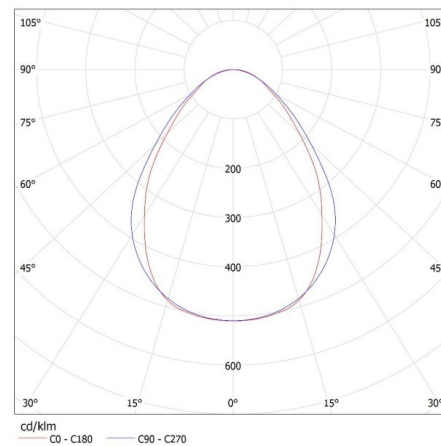

ZUSÄTZLICHE INFORMATIONEN:

- 5 Jahre Garantie gemäß den Bedingungen der Garantieerklärung, die auf der Website verfügbar ist

KANLUX S.A. (kat 34109) AL-LH-NW-MPR-S-NT / LDC (Polar)