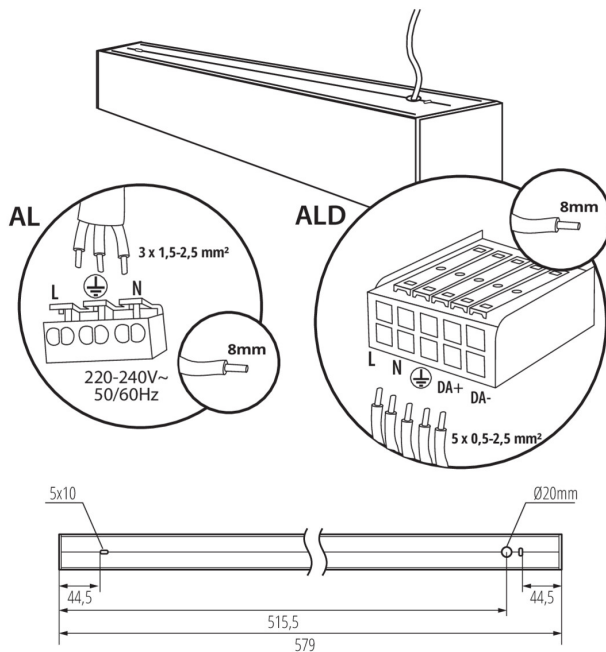

Abstrahlrichtung: unten

Länge [mm]: 580

Breite [mm]: 60

Höhe (mm): 69

Integrierte LED-Lichtquelle: ja

TECHNISCHE DATEN:

Nennspannung [V]: 220-240 AC

Nennfrequenz [Hz]: 50

Schirmart: matt

Gehäusematerial: Aluminiumlegierung

Anschlussart: Selbstklemmender Würfel

Querschnittbereich der verwendeten Leitungen [mm²]: 0,5÷2,5

Aufwärmzeit der Lampe [s]: ≤1

Lampenzündzeit [s]: ≤0,5

IP-Klasse (Schutzart): 20

Länge der Einzelverpackung [cm]: 75

Breite der Einzelverpackung [cm]: 11

Höhe der Einzelverpackung [cm]: 7

Kartongewicht [kg]: 1.377

Kartonbreite [cm]: 11

Kartonhöhe [cm]: 7

Kartonlänge [cm]: 75

Kartonvolumen [m³]: 0.005775

ZUSÄTZLICHE INFORMATIONEN:

- 5 Jahre Garantie gemäß den Bedingungen der Garantieerklärung, die auf der Website verfügbar ist

LED-Langfeldleuchte

ZUBEHÖR

32543

ALIN CORD DALI 1F-W

Stromversorgungsanschluss für Leuchten und ALIN-Leitungen, 1-phasig, DALI weiß, 150cm