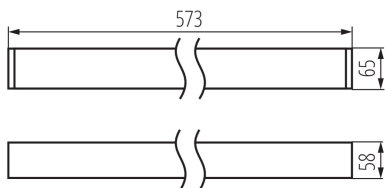

LED-Longfieldleuchte

5905339341525

ALLGEMEINE DATEN:

Farbe: weiß

Einbauort: Deckenmontage

Anwendungsbereich: innerhalb

Min.Installationsabstand zum beleuchteten Objekt: 0,5m

Möglichkeit des Betriebes mit einem Dimmer: DALI

Abstrahlrichtung: unten

Länge [mm]: 580

Breite [mm]: 60

Höhe (mm): 69

Integrierte LED-Lichtquelle: ja

TECHNISCHE DATEN:

Nennspannung [V]: 220-240 AC

Nennfrequenz [Hz]: 50

Maximale Leistung [W]: 10

Schutzklasse gegen elektrischen Schlag: I

Abdeckungsmaterial: Kunststoff

Dioden Typ: LED SMD

Lichtstrom [lm]: 1300

Farbtemperatur: weiß

Ähnliche Farbtemperatur [K]: 4000

Farbkonsistenz in MacAdam-Ellipsen: ≤3

Schirmart: matt

Gehäusematerial: Aluminiumlegierung

Anschlussart: Selbstklemmender Würfel

Querschnittbereich der verwendeten Leitungen [mm²]: 0,5÷2,5

Aufwärmzeit der Lampe [s]: ≤1

Lampenzündzeit [s]: ≤0,5

IP-Klasse (Schutzart): 20