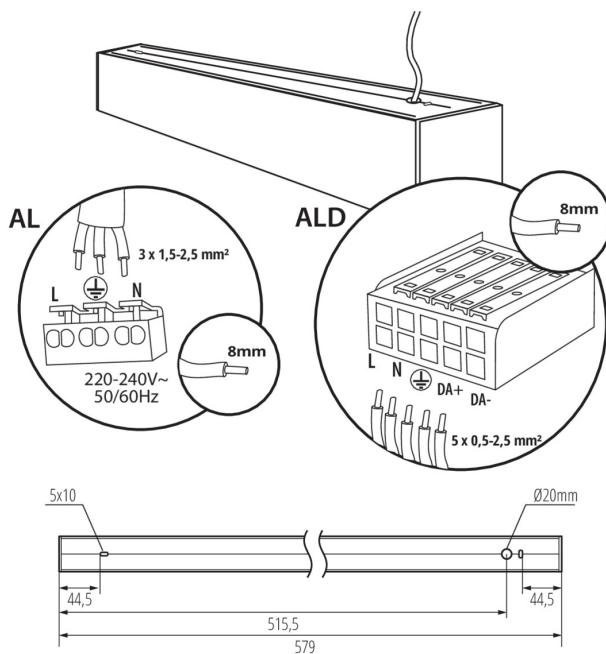

LED-Langfeldleuchte

5905339341587

ALLGEMEINE DATEN:

Farbe: weiß
Einbauort: Deckenmontage
Anwendungsbereich: innerhalb
Min.Installationsabstand zum beleuchteten Objekt: 0,5m
Möglichkeit des Betriebes mit einem Dimmer: DALI
Abstrahlrichtung: unten
Länge [mm]: 580
Breite [mm]: 60
Höhe (mm): 69
Integrierte LED-Lichtquelle: ja

TECHNISCHE DATEN:

Nennspannung [V]: 220-240 AC
Nennfrequenz [Hz]: 50
Maximale Leistung [W]: 10
Schutzklasse gegen elektrischen Schlag: I
Abdeckungsmaterial: Kunststoff
Dioden Typ: LED SMD
Lichtstrom [lm]: 1050
Farbtemperatur: warmweiß
Ähnliche Farbtemperatur [K]: 3000
Farbkonsistenz in MacAdam-Ellipsen: ≤3
Farbwiedergabeindex: 80
Lebensdauer [h]: 50000
Lampenlichtstromerhalt am Ende der Nennlebensdauer: L90B10
Anzahl der Schalt-Zyklen: ≥30000
Abstrahlwinkel [°]: X75/Y90
Lichtausbeute (lm/W): 105
Umgebungstemperaturbereich [°C]: 5÷25
Schirmart: mikroprismatisch
Gehäusematerial: Aluminiumlegierung
Anschlussart: Selbstklemmender Würfel
Querschnittbereich der verwendeten Leitungen [mm²]: 0,5÷2,5
Aufwärmzeit der Lampe [s]: ≤1
Lampenzündzeit [s]: ≤0,5
IP-Klasse (Schutzart): 20

Breite der Einzelverpackung [cm]: 11

Höhe der Einzelverpackung [cm]: 7

Kartongewicht [kg]: 1.377

Kartonbreite [cm]: 11

Kartonhöhe [cm]: 7

Kartonlänge [cm]: 75

Kartonvolumen [m³]: 0.005775

ZUSÄTZLICHE INFORMATIONEN:

- 5 Jahre Garantie gemäß den Bedingungen der Garantieerklärung, die auf der Website verfügbar ist

LED-Langfeldleuchte

ZUBEHÖR

32543

ALIN CORD DALI 1F-W

Stromversorgungsanschluss für Leuchten und ALIN-Leitungen, 1-phasig, DALI weiß, 150cm