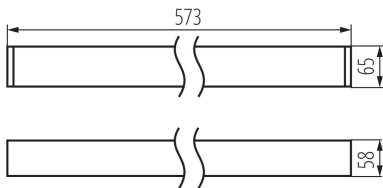

LED-Langfeldleuchte

5905339341587

ALLGEMEINE DATEN:

Farbe: weiß
Einbauort: Deckenmontage
Anwendungsbereich: innerhalb
Min.Installationsabstand zum beleuchteten Objekt: 0,5m
Möglichkeit des Betriebes mit einem Dimmer: DALI
Abstrahlrichtung: unten
Länge [mm]: 580
Breite [mm]: 60
Höhe (mm): 69
Integrierte LED-Lichtquelle: ja

TECHNISCHE DATEN:

Nennspannung [V]: 220-240 AC
Nennfrequenz [Hz]: 50
Maximale Leistung [W]: 10
Schutzklasse gegen elektrischen Schlag: I
Abdeckungsmaterial: Kunststoff
Dioden Typ: LED SMD
Lichtstrom [lm]: 1050
Farbtemperatur: warmweiß
Ähnliche Farbtemperatur [K]: 3000
Farbkonsistenz in MacAdam-Ellipsen: ≤3
Farbwiedergabeindex: 80
Lebensdauer [h]: 50000
Lampenlichtstromerhalt am Ende der Nennlebensdauer: L90B10
Anzahl der Schalt-Zyklen: ≥30000
Abstrahlwinkel [°]: X75/Y90
Lichtausbeute (lm/W): 105
Umgebungstemperaturbereich [°C]: 5÷25
Schirmart: mikroprismatisch
Gehäusematerial: Aluminiumlegierung
Anschlussart: Selbstklemmender Würfel
Querschnittbereich der verwendeten Leitungen [mm²]: 0,5÷2,5
Aufwärmzeit der Lampe [s]: ≤1
Lampenzündzeit [s]: ≤0,5
IP-Klasse (Schutzart): 20

LOGISTIKDATEN:

Maßeinheit: Stück
Verpackungsart: 1
Stückzahl in Zwischenverpackung: 1

LED-Longfieldleuchte

Stückzahl in Großverpackung : 1

Netto-Einzelgewicht [g]: 1300

Grammatur [g]: 1377

Länge der Einzelverpackung [cm]: 75

Breite der Einzelverpackung [cm]: 11

Höhe der Einzelverpackung [cm]: 7

Kartongewicht [kg]: 1.377

Kartonbreite [cm]: 11

Kartonhöhe [cm]: 7

Kartonlänge [cm]: 75

Kartonvolumen [m³]: 0.005775

ZUSÄTZLICHE INFORMATIONEN: