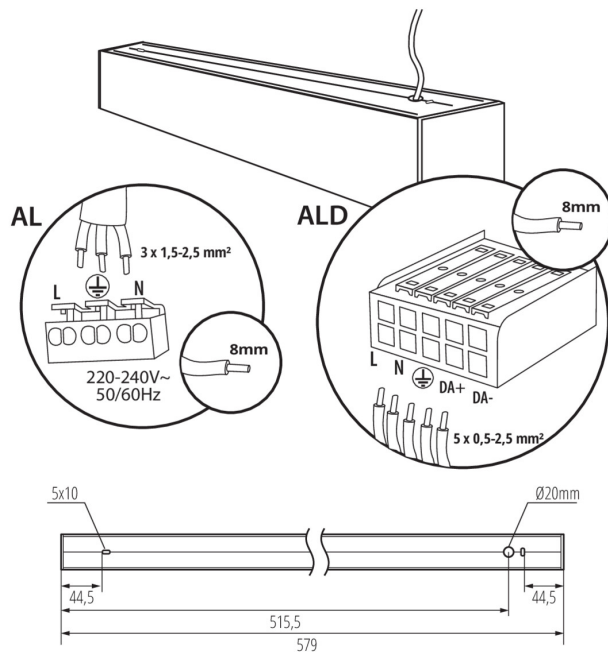

LED-Langfeldleuchte

5905339341648

ALLGEMEINE DATEN:

Farbe: schwarz
Einbauort: Deckenmontage
Anwendungsbereich: innerhalb
Min.Installationsabstand zum beleuchteten Objekt: 0,5m
Möglichkeit des Betriebes mit einem Dimmer: DALI
Abstrahlrichtung: unten
Länge [mm]: 580
Breite [mm]: 60
Höhe (mm): 69
Integrierte LED-Lichtquelle: ja

TECHNISCHE DATEN:

Nennspannung [V]: 220-240 AC
Nennfrequenz [Hz]: 50
Maximale Leistung [W]: 10
Schutzklasse gegen elektrischen Schlag: I
Abdeckungsmaterial: Kunststoff
Dioden Typ: LED SMD
Lichtstrom [lm]: 1300
Farbtemperatur: weiß
Ähnliche Farbtemperatur [K]: 4000
Farbkonsistenz in MacAdam-Ellipsen: ≤3
Farbwiedergabeindex: 80
Lebensdauer [h]: 50000
Lampenlichtstromerhalt am Ende der Nennlebensdauer: L90B10
Anzahl der Schalt-Zyklen: ≥30000
Abstrahlwinkel [°]: X85/Y95
Lichtausbeute (lm/W): 130
Umgebungstemperaturbereich [°C]: 5÷25
Schirmart: matt
Gehäusematerial: Aluminiumlegierung
Anschlussart: Selbstklemmender Würfel
Querschnittbereich der verwendeten Leitungen [mm²]: 0,5÷2,5
Aufwärmzeit der Lampe [s]: ≤1
Lampenzündzeit [s]: ≤0,5
IP-Klasse (Schutzart): 20

LOGISTIKDATEN:

Maßeinheit: Stück
Verpackungsart: 1
Stückzahl in Zwischenverpackung: 1

LED-Longfieldleuchte

Stückzahl in Großverpackung : 1

Netto-Einzelgewicht [g]: 1300

Grammatur [g]: 1377

Länge der Einzelverpackung [cm]: 75

Breite der Einzelverpackung [cm]: 11

Höhe der Einzelverpackung [cm]: 7

Kartongewicht [kg]: 1.377

Kartonbreite [cm]: 11

Kartonhöhe [cm]: 7

Kartonlänge [cm]: 75

Kartonvolumen [m³]: 0.005775

ZUSÄTZLICHE INFORMATIONEN: