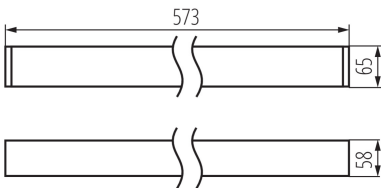

LED-Langfeldleuchte

5905339341648

ALLGEMEINE DATEN:

Farbe: schwarz
Einbauort: Deckenmontage
Anwendungsbereich: innerhalb
Min.Installationsabstand zum beleuchteten Objekt: 0,5m
Möglichkeit des Betriebes mit einem Dimmer: DALI
Abstrahlrichtung: unten
Länge [mm]: 580
Breite [mm]: 60
Höhe (mm): 69
Integrierte LED-Lichtquelle: ja

TECHNISCHE DATEN:

Nennspannung [V]: 220-240 AC
Nennfrequenz [Hz]: 50
Maximale Leistung [W]: 10
Schutzklasse gegen elektrischen Schlag: I
Abdeckungsmaterial: Kunststoff
Dioden Typ: LED SMD
Lichtstrom [lm]: 1300
Farbtemperatur: weiß
Ähnliche Farbtemperatur [K]: 4000
Farbkonsistenz in MacAdam-Ellipsen: ≤3
Farbwiedergabeindex: 80
Lebensdauer [h]: 50000
Lampenlichtstromerhalt am Ende der Nennlebensdauer: L90B10
Anzahl der Schalt-Zyklen: ≥30000
Abstrahlwinkel [°]: X85/Y95
Lichtausbeute (lm/W): 130
Umgebungstemperaturbereich [°C]: 5÷25
Schirmart: matt
Gehäusematerial: Aluminiumlegierung
Anschlussart: Selbstklemmender Würfel
Querschnittbereich der verwendeten Leitungen [mm²]: 0,5÷2,5
Aufwärmzeit der Lampe [s]: ≤1
Lampenzündzeit [s]: ≤0,5
IP-Klasse (Schutzart): 20

LOGISTIKDATEN:

Maßeinheit: Stück
Verpackungsart: 1
Stückzahl in Zwischenverpackung: 1

LED-Longfieldleuchte

Stückzahl in Großverpackung : 1

Netto-Einzelgewicht [g]: 1300

Grammatur [g]: 1377

Länge der Einzelverpackung [cm]: 75

Breite der Einzelverpackung [cm]: 11

Höhe der Einzelverpackung [cm]: 7

Kartongewicht [kg]: 1.377

Kartonbreite [cm]: 11

Kartonhöhe [cm]: 7

Kartonlänge [cm]: 75

Kartonvolumen [m³]: 0.005775

ZUSÄTZLICHE INFORMATIONEN: