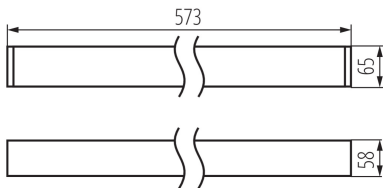

LED-Langfeldleuchte

5905339341679

ALLGEMEINE DATEN:

Farbe: schwarz
Einbauort: Deckenmontage
Anwendungsbereich: innerhalb
Min.Installationsabstand zum beleuchteten Objekt: 0,5m
Möglichkeit des Betriebes mit einem Dimmer: DALI
Abstrahlrichtung: unten
Länge [mm]: 580
Breite [mm]: 60
Höhe (mm): 69
Integrierte LED-Lichtquelle: ja

TECHNISCHE DATEN:

Nennspannung [V]: 220-240 AC
Nennfrequenz [Hz]: 50
Maximale Leistung [W]: 19
Schutzklasse gegen elektrischen Schlag: I
Abdeckungsmaterial: Kunststoff
Dioden Typ: LED SMD
Lichtstrom [lm]: 2250
Farbtemperatur: warmweiß
Ähnliche Farbtemperatur [K]: 3000
Farbkonsistenz in MacAdam-Ellipsen: ≤3
Farbwiedergabeindex: 80
Lebensdauer [h]: 50000
Lampenlichtstromerhalt am Ende der Nennlebensdauer: L90B10
Anzahl der Schalt-Zyklen: ≥30000
Abstrahlwinkel [°]: X85/Y95
Lichtausbeute (lm/W): 118
Umgebungstemperaturbereich [°C]: 5÷25
Schirmart: matt
Gehäusematerial: Aluminiumlegierung
Anschlussart: Selbstklemmender Würfel
Querschnittbereich der verwendeten Leitungen [mm²]: 0,5÷2,5
Aufwärmzeit der Lampe [s]: ≤1
Lampenzündzeit [s]: ≤0,5
IP-Klasse (Schutzart): 20

LOGISTIKDATEN:

Maßeinheit: Stück
Verpackungsart: 1
Stückzahl in Zwischenverpackung: 1

LED-Longfieldleuchte

Stückzahl in Großverpackung : 1
Netto-Einzelgewicht [g]: 1195
Grammatur [g]: 1387
Länge der Einzelverpackung [cm]: 74.5
Breite der Einzelverpackung [cm]: 11
Höhe der Einzelverpackung [cm]: 7
Kartongewicht [kg]: 1.387
Kartonbreite [cm]: 11
Kartonhöhe [cm]: 7
Kartonlänge [cm]: 74.5
Kartonvolumen [m³]: 0.005737