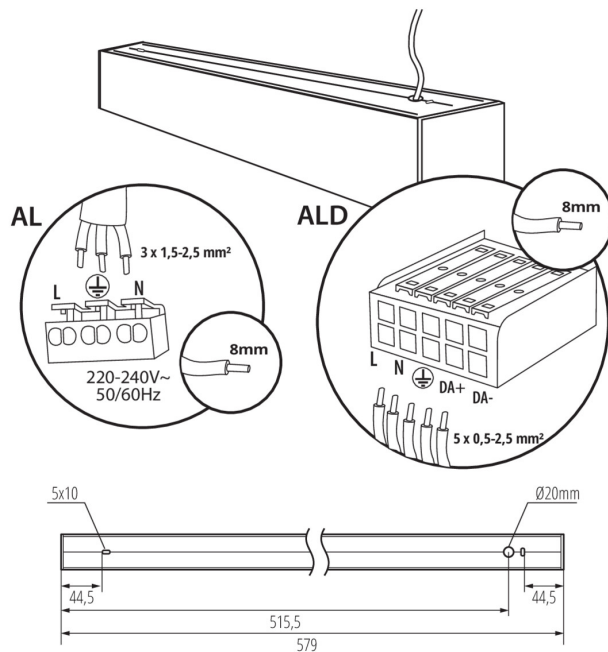

LED-Langfeldleuchte

5905339341679

ALLGEMEINE DATEN:

Farbe: schwarz
Einbauort: Deckenmontage
Anwendungsbereich: innerhalb
Min.Installationsabstand zum beleuchteten Objekt: 0,5m
Möglichkeit des Betriebes mit einem Dimmer: DALI
Abstrahlrichtung: unten
Länge [mm]: 580
Breite [mm]: 60
Höhe (mm): 69
Integrierte LED-Lichtquelle: ja

TECHNISCHE DATEN:

Nennspannung [V]: 220-240 AC
Nennfrequenz [Hz]: 50
Maximale Leistung [W]: 19
Schutzklasse gegen elektrischen Schlag: I
Abdeckungsmaterial: Kunststoff
Dioden Typ: LED SMD
Lichtstrom [lm]: 2250
Farbtemperatur: warmweiß
Ähnliche Farbtemperatur [K]: 3000
Farbkonsistenz in MacAdam-Ellipsen: ≤3
Farbwiedergabeindex: 80
Lebensdauer [h]: 50000
Lampenlichtstromerhalt am Ende der Nennlebensdauer: L90B10
Anzahl der Schalt-Zyklen: ≥30000
Abstrahlwinkel [°]: X85/Y95
Lichtausbeute (lm/W): 118
Umgebungstemperaturbereich [°C]: 5÷25
Schirmart: matt
Gehäusematerial: Aluminiumlegierung
Anschlussart: Selbstklemmender Würfel
Querschnittbereich der verwendeten Leitungen [mm²]: 0,5÷2,5
Aufwärmzeit der Lampe [s]: ≤1
Lampenzündzeit [s]: ≤0,5
IP-Klasse (Schutzart): 20

LOGISTIKDATEN:

Maßeinheit: Stück
Verpackungsart: 1
Stückzahl in Zwischenverpackung: 1

LED-Longfieldleuchte

Stückzahl in Großverpackung : 1
Netto-Einzelgewicht [g]: 1195
Grammatur [g]: 1387
Länge der Einzelverpackung [cm]: 74.5
Breite der Einzelverpackung [cm]: 11
Höhe der Einzelverpackung [cm]: 7
Kartongewicht [kg]: 1.387
Kartonbreite [cm]: 11
Kartonhöhe [cm]: 7
Kartonlänge [cm]: 74.5
Kartonvolumen [m³]: 0.005737

ZUSÄTZLICHE INFORMATIONEN:

- 5 Jahre Garantie gemäß den Bedingungen der Garantieerklärung, die auf der Website verfügbar ist

ZUBEHÖR

32543

ALIN CORD DALI 1F-W

Stromversorgungsanschluss für Leuchten und ALIN-Leitungen, 1-phasig, DALI weiß, 150cm