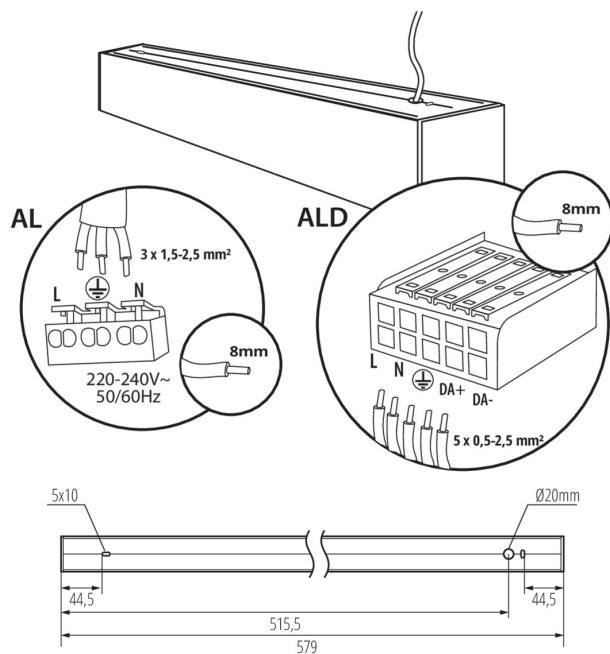

LED-Langfeldleuchte

5905339341686

ALLGEMEINE DATEN:

Farbe: schwarz
Einbauort: Deckenmontage
Anwendungsbereich: innerhalb
Min.Installationsabstand zum beleuchteten Objekt: 0,5m
Möglichkeit des Betriebes mit einem Dimmer: DALI
Abstrahlrichtung: unten
Länge [mm]: 580
Breite [mm]: 60
Höhe (mm): 69
Integrierte LED-Lichtquelle: ja

TECHNISCHE DATEN:

Nennspannung [V]: 220-240 AC
Nennfrequenz [Hz]: 50
Maximale Leistung [W]: 10
Schutzklasse gegen elektrischen Schlag: I
Abdeckungsmaterial: Kunststoff
Dioden Typ: LED SMD
Lichtstrom [lm]: 1200
Farbtemperatur: weiß
Ähnliche Farbtemperatur [K]: 4000
Farbkonsistenz in MacAdam-Ellipsen: ≤3
Farbwiedergabeindex: 80
Lebensdauer [h]: 50000
Lampenlichtstromerhalt am Ende der Nennlebensdauer: L90B10
Anzahl der Schalt-Zyklen: ≥30000
Abstrahlwinkel [°]: X75/Y90
Lichtausbeute (lm/W): 120
Umgebungstemperaturbereich [°C]: 5÷25
Schirmart: mikroprismatisch
Gehäusematerial: Aluminiumlegierung
Anschlussart: Selbstklemmender Würfel
Querschnittbereich der verwendeten Leitungen [mm²]: 0,5÷2,5
Aufwärmzeit der Lampe [s]: ≤1
Lampenzündzeit [s]: ≤0,5
IP-Klasse (Schutzart): 20

Breite der Einzelverpackung [cm]: 11

Höhe der Einzelverpackung [cm]: 7

Kartongewicht [kg]: 1.377

Kartonbreite [cm]: 11

Kartonhöhe [cm]: 7

Kartonlänge [cm]: 75

Kartonvolumen [m³]: 0.005775

ZUSÄTZLICHE INFORMATIONEN:

- 5 Jahre Garantie gemäß den Bedingungen der Garantieerklärung, die auf der Website verfügbar ist

LED-Langfeldleuchte

ZUBEHÖR

32543

ALIN CORD DALI 1F-W

Stromversorgungsanschluss für Leuchten und ALIN-Leitungen, 1-phasig, DALI weiß, 150cm