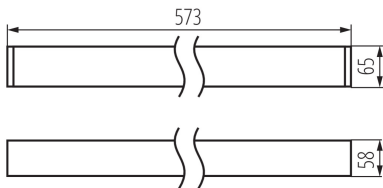

LED-Langfeldleuchte

5905339341686

ALLGEMEINE DATEN:

Farbe: schwarz
Einbauort: Deckenmontage
Anwendungsbereich: innerhalb
Min.Installationsabstand zum beleuchteten Objekt: 0,5m
Möglichkeit des Betriebes mit einem Dimmer: DALI
Abstrahlrichtung: unten
Länge [mm]: 580
Breite [mm]: 60
Höhe (mm): 69
Integrierte LED-Lichtquelle: ja

TECHNISCHE DATEN:

Nennspannung [V]: 220-240 AC
Nennfrequenz [Hz]: 50
Maximale Leistung [W]: 10
Schutzklasse gegen elektrischen Schlag: I
Abdeckungsmaterial: Kunststoff
Dioden Typ: LED SMD
Lichtstrom [lm]: 1200
Farbtemperatur: weiß
Ähnliche Farbtemperatur [K]: 4000
Farbkonsistenz in MacAdam-Ellipsen: ≤3
Farbwiedergabeindex: 80
Lebensdauer [h]: 50000
Lampenlichtstromerhalt am Ende der Nennlebensdauer: L90B10
Anzahl der Schalt-Zyklen: ≥30000
Abstrahlwinkel [°]: X75/Y90
Lichtausbeute (lm/W): 120
Umgebungstemperaturbereich [°C]: 5÷25
Schirmart: mikroprismatisch
Gehäusematerial: Aluminiumlegierung
Anschlussart: Selbstklemmender Würfel
Querschnittbereich der verwendeten Leitungen [mm²]: 0,5÷2,5
Aufwärmzeit der Lampe [s]: ≤1
Lampenzündzeit [s]: ≤0,5
IP-Klasse (Schutzart): 20

LOGISTIKDATEN:

Maßeinheit: Stück
Verpackungsart: 1
Stückzahl in Zwischenverpackung: 1

LED-Longfieldleuchte

Stückzahl in Großverpackung : 1

Netto-Einzelgewicht [g]: 1300

Grammatur [g]: 1377

Länge der Einzelverpackung [cm]: 75

Breite der Einzelverpackung [cm]: 11

Höhe der Einzelverpackung [cm]: 7

Kartongewicht [kg]: 1.377

Kartonbreite [cm]: 11

Kartonhöhe [cm]: 7

Kartonlänge [cm]: 75

Kartonvolumen [m³]: 0.005775

ZUSÄTZLICHE INFORMATIONEN: