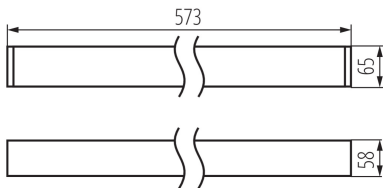

LED-Langfeldleuchte

5905339341709

ALLGEMEINE DATEN:

Farbe: schwarz
Einbauort: Deckenmontage
Anwendungsbereich: innerhalb
Min.Installationsabstand zum beleuchteten Objekt: 0,5m
Möglichkeit des Betriebes mit einem Dimmer: DALI
Abstrahlrichtung: unten
Länge [mm]: 580
Breite [mm]: 60
Höhe (mm): 69
Integrierte LED-Lichtquelle: ja

TECHNISCHE DATEN:

Nennspannung [V]: 220-240 AC
Nennfrequenz [Hz]: 50
Maximale Leistung [W]: 10
Schutzklasse gegen elektrischen Schlag: I
Abdeckungsmaterial: Kunststoff
Dioden Typ: LED SMD
Lichtstrom [lm]: 1050
Farbtemperatur: warmweiß
Ähnliche Farbtemperatur [K]: 3000
Farbkonsistenz in MacAdam-Ellipsen: ≤3
Farbwiedergabeindex: 80
Lebensdauer [h]: 50000
Lampenlichtstromerhalt am Ende der Nennlebensdauer: L90B10
Anzahl der Schalt-Zyklen: ≥30000
Abstrahlwinkel [°]: X75/Y90
Lichtausbeute (lm/W): 105
Umgebungstemperaturbereich [°C]: 5÷25
Schirmart: mikroprismatisch
Gehäusematerial: Aluminiumlegierung
Anschlussart: Selbstklemmender Würfel
Querschnittbereich der verwendeten Leitungen [mm²]: 0,5÷2,5
Aufwärmzeit der Lampe [s]: ≤1
Lampenzündzeit [s]: ≤0,5
IP-Klasse (Schutzart): 20

LOGISTIKDATEN:

Maßeinheit: Stück
Verpackungsart: 1
Stückzahl in Zwischenverpackung: 1

LED-Longfieldleuchte

Stückzahl in Großverpackung : 1

Netto-Einzelgewicht [g]: 1300

Grammatur [g]: 1377

Länge der Einzelverpackung [cm]: 75

Breite der Einzelverpackung [cm]: 11

Höhe der Einzelverpackung [cm]: 7

Kartongewicht [kg]: 1.377

Kartonbreite [cm]: 11

Kartonhöhe [cm]: 7

Kartonlänge [cm]: 75

Kartonvolumen [m³]: 0.005775

ZUSÄTZLICHE INFORMATIONEN: