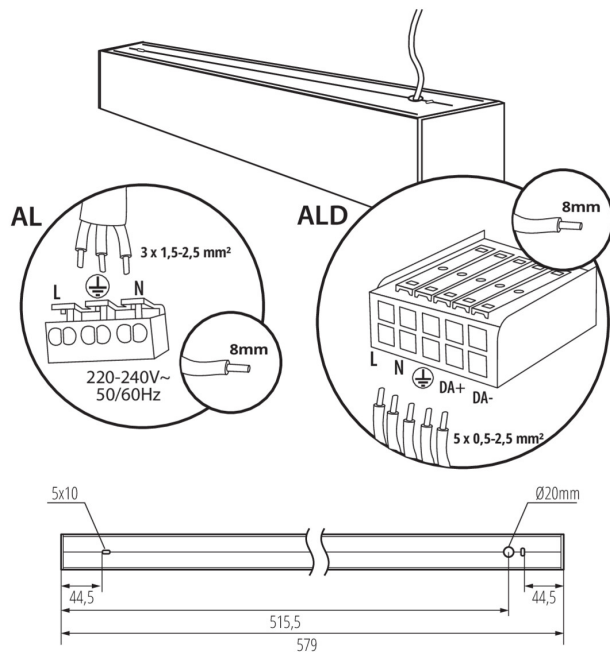

LED-Langfeldleuchte

5905339341709

ALLGEMEINE DATEN:

Farbe: schwarz
Einbauort: Deckenmontage
Anwendungsbereich: innerhalb
Min.Installationsabstand zum beleuchteten Objekt: 0,5m
Möglichkeit des Betriebes mit einem Dimmer: DALI
Abstrahlrichtung: unten
Länge [mm]: 580
Breite [mm]: 60
Höhe (mm): 69
Integrierte LED-Lichtquelle: ja

TECHNISCHE DATEN:

Nennspannung [V]: 220-240 AC
Nennfrequenz [Hz]: 50
Maximale Leistung [W]: 10
Schutzklasse gegen elektrischen Schlag: I
Abdeckungsmaterial: Kunststoff
Dioden Typ: LED SMD
Lichtstrom [lm]: 1050
Farbtemperatur: warmweiß
Ähnliche Farbtemperatur [K]: 3000
Farbkonsistenz in MacAdam-Ellipsen: ≤3
Farbwiedergabeindex: 80
Lebensdauer [h]: 50000
Lampenlichtstromerhalt am Ende der Nennlebensdauer: L90B10
Anzahl der Schalt-Zyklen: ≥30000
Abstrahlwinkel [°]: X75/Y90
Lichtausbeute (lm/W): 105
Umgebungstemperaturbereich [°C]: 5÷25
Schirmart: mikroprismatisch
Gehäusematerial: Aluminiumlegierung
Anschlussart: Selbstklemmender Würfel
Querschnittbereich der verwendeten Leitungen [mm²]: 0,5÷2,5
Aufwärmzeit der Lampe [s]: ≤1
Lampenzündzeit [s]: ≤0,5
IP-Klasse (Schutzart): 20

LOGISTIKDATEN:

Maßeinheit: Stück
Verpackungsart: 1
Stückzahl in Zwischenverpackung: 1

LED-Longfieldleuchte

Stückzahl in Großverpackung : 1

Netto-Einzelgewicht [g]: 1300

Grammatur [g]: 1377

Länge der Einzelverpackung [cm]: 75

Breite der Einzelverpackung [cm]: 11

Höhe der Einzelverpackung [cm]: 7

Kartongewicht [kg]: 1.377

Kartonbreite [cm]: 11

Kartonhöhe [cm]: 7

Kartonlänge [cm]: 75

Kartonvolumen [m³]: 0.005775

ZUSÄTZLICHE INFORMATIONEN: