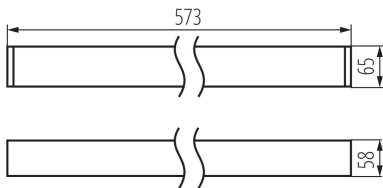

LED-Langfeldleuchte

5905339341716

ALLGEMEINE DATEN:

Farbe: schwarz
Einbauort: Deckenmontage
Anwendungsbereich: innerhalb
Min.Installationsabstand zum beleuchteten Objekt: 0,5m
Möglichkeit des Betriebes mit einem Dimmer: DALI
Abstrahlrichtung: unten
Länge [mm]: 580
Breite [mm]: 60
Höhe (mm): 69
Integrierte LED-Lichtquelle: ja

TECHNISCHE DATEN:

Nennspannung [V]: 220-240 AC
Nennfrequenz [Hz]: 50
Maximale Leistung [W]: 19
Schutzklasse gegen elektrischen Schlag: I
Abdeckungsmaterial: Kunststoff
Dioden Typ: LED SMD
Lichtstrom [lm]: 2050
Farbtemperatur: warmweiß
Ähnliche Farbtemperatur [K]: 3000
Farbkonsistenz in MacAdam-Ellipsen: ≤3
Farbwiedergabeindex: 80
Lebensdauer [h]: 50000
Lampenlichtstromerhalt am Ende der Nennlebensdauer: L90B10
Anzahl der Schalt-Zyklen: ≥30000
Abstrahlwinkel [°]: X75/Y90
Lichtausbeute (lm/W): 108
Umgebungstemperaturbereich [°C]: 5÷25
Schirmart: mikroprismatisch
Gehäusematerial: Aluminiumlegierung
Anschlussart: Selbstklemmender Würfel
Querschnittbereich der verwendeten Leitungen [mm²]: 0,5÷2,5
Aufwärmzeit der Lampe [s]: ≤1
Lampenzündzeit [s]: ≤0,5
IP-Klasse (Schutzart): 20

LOGISTIKDATEN:

Maßeinheit: Stück
Verpackungsart: 1
Stückzahl in Zwischenverpackung: 1

LED-Longfieldleuchte

Stückzahl in Großverpackung: 1
Netto-Einzelgewicht [g]: 1195
Grammatur [g]: 1387
Länge der Einzelverpackung [cm]: 74.5
Breite der Einzelverpackung [cm]: 11
Höhe der Einzelverpackung [cm]: 7
Kartongewicht [kg]: 1.387
Kartonbreite [cm]: 11
Kartonhöhe [cm]: 7
Kartonlänge [cm]: 74.5
Kartonvolumen [m³]: 0.005737