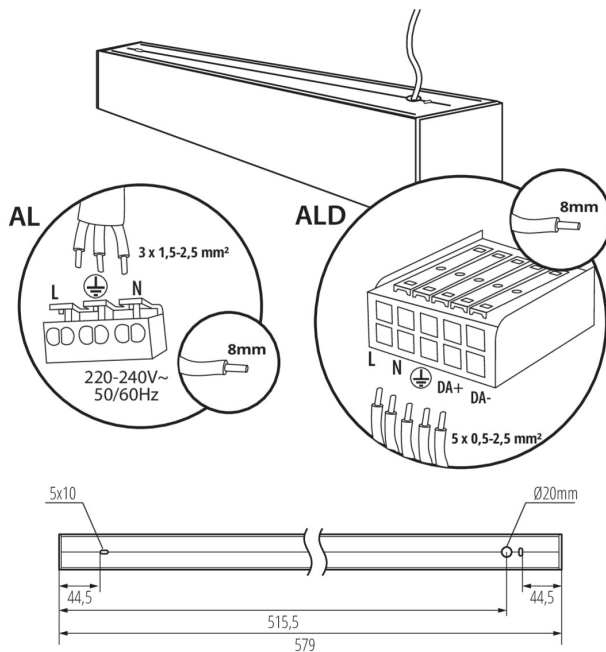

LED-Langfeldleuchte

5905339341716

ALLGEMEINE DATEN:

Farbe: schwarz
Einbauort: Deckenmontage
Anwendungsbereich: innerhalb
Min.Installationsabstand zum beleuchteten Objekt: 0,5m
Möglichkeit des Betriebes mit einem Dimmer: DALI
Abstrahlrichtung: unten
Länge [mm]: 580
Breite [mm]: 60
Höhe (mm): 69
Integrierte LED-Lichtquelle: ja

TECHNISCHE DATEN:

Nennspannung [V]: 220-240 AC
Nennfrequenz [Hz]: 50
Maximale Leistung [W]: 19
Schutzklasse gegen elektrischen Schlag: I
Abdeckungsmaterial: Kunststoff
Dioden Typ: LED SMD
Lichtstrom [lm]: 2050
Farbtemperatur: warmweiß
Ähnliche Farbtemperatur [K]: 3000
Farbkonsistenz in MacAdam-Ellipsen: ≤3
Farbwiedergabeindex: 80
Lebensdauer [h]: 50000
Lampenlichtstromerhalt am Ende der Nennlebensdauer: L90B10
Anzahl der Schalt-Zyklen: ≥30000
Abstrahlwinkel [°]: X75/Y90
Lichtausbeute (lm/W): 108
Umgebungstemperaturbereich [°C]: 5÷25
Schirmart: mikroprismatisch
Gehäusematerial: Aluminiumlegierung
Anschlussart: Selbstklemmender Würfel
Querschnittbereich der verwendeten Leitungen [mm²]: 0,5÷2,5
Aufwärmzeit der Lampe [s]: ≤1
Lampenzündzeit [s]: ≤0,5
IP-Klasse (Schutzart): 20

LOGISTIKDATEN:

Maßeinheit: Stück
Verpackungsart: 1
Stückzahl in Zwischenverpackung: 1

LED-Longfieldleuchte

Stückzahl in Großverpackung: 1
Netto-Einzelgewicht [g]: 1195
Grammatur [g]: 1387
Länge der Einzelverpackung [cm]: 74.5
Breite der Einzelverpackung [cm]: 11
Höhe der Einzelverpackung [cm]: 7
Kartongewicht [kg]: 1.387
Kartonbreite [cm]: 11
Kartonhöhe [cm]: 7
Kartonlänge [cm]: 74.5
Kartonvolumen [m³]: 0.005737

ZUSÄTZLICHE INFORMATIONEN:

- 5 Jahre Garantie gemäß den Bedingungen der Garantieerklärung, die auf der Website verfügbar ist

LED-Langfeldleuchte

ZUBEHÖR

32543

ALIN CORD DALI 1F-W

Stromversorgungsanschluss für Leuchten und ALIN-Leitungen, 1-phasig, DALI weiß, 150cm