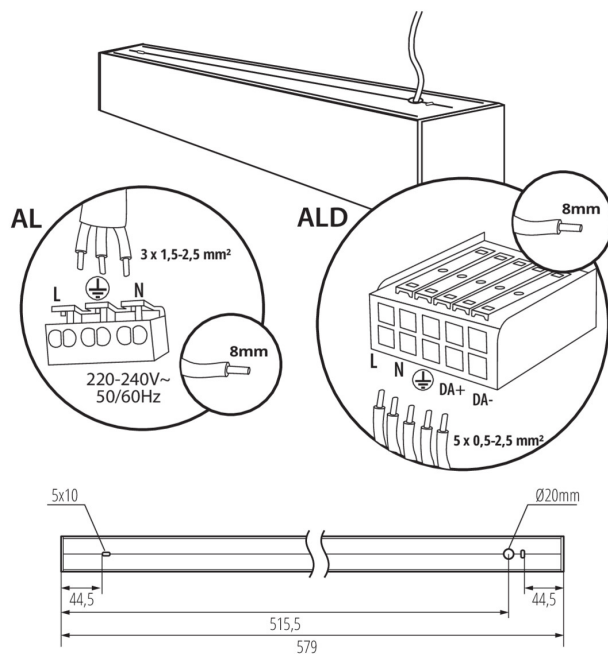

Abstrahlrichtung: unten

Länge [mm]: 580

Breite [mm]: 60

Höhe (mm): 69

Integrierte LED-Lichtquelle: ja

TECHNISCHE DATEN:

Nennspannung [V]: 220-240 AC

Nennfrequenz [Hz]: 50

Schirmart: matt

Gehäusematerial: Aluminiumlegierung

Anschlussart: Selbstklemmender Würfel

Querschnittbereich der verwendeten Leitungen [mm²]: 0,5÷2,5

Aufwärmzeit der Lampe [s]: ≤1

Lampenzündzeit [s]: ≤0,5

IP-Klasse (Schutzart): 20

Länge der Einzelverpackung [cm]: 75

Breite der Einzelverpackung [cm]: 11

Höhe der Einzelverpackung [cm]: 7

Kartongewicht [kg]: 1.377

Kartonbreite [cm]: 11

Kartonhöhe [cm]: 7

Kartonlänge [cm]: 75

Kartonvolumen [m³]: 0.005775

ZUSÄTZLICHE INFORMATIONEN:

- 5 Jahre Garantie gemäß den Bedingungen der Garantieerklärung, die auf der Website verfügbar ist

ZUBEHÖR

32543

ALIN CORD DALI 1F-W

Stromversorgungsanschluss für Leuchten und ALIN-Leitungen, 1-phasig, DALI weiß, 150cm