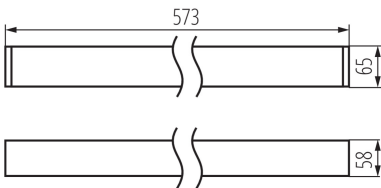

LED-Longfieldleuchte

5905339341761

ALLGEMEINE DATEN:

Farbe: silber

Einbauort: Deckenmontage

Anwendungsbereich: innerhalb

Min.Installationsabstand zum beleuchteten Objekt: 0,5m

Möglichkeit des Betriebes mit einem Dimmer: DALI

Abstrahlrichtung: unten

Länge [mm]: 580

Breite [mm]: 60

Höhe (mm): 69

Integrierte LED-Lichtquelle: ja

TECHNISCHE DATEN:

Nennspannung [V]: 220-240 AC

Nennfrequenz [Hz]: 50

Maximale Leistung [W]: 10

Schutzklasse gegen elektrischen Schlag: I

Abdeckungsmaterial: Kunststoff

Dioden Typ: LED SMD

Lichtstrom [lm]: 1300

Farbtemperatur: weiß

Ähnliche Farbtemperatur [K]: 4000

Farbkonsistenz in MacAdam-Ellipsen: ≤3

Schirmart: matt

Gehäusematerial: Aluminiumlegierung

Anschlussart: Selbstklemmender Würfel

Querschnittbereich der verwendeten Leitungen [mm²]: 0,5÷2,5

Aufwärmzeit der Lampe [s]: ≤1

Lampenzündzeit [s]: ≤0,5

IP-Klasse (Schutzart): 20