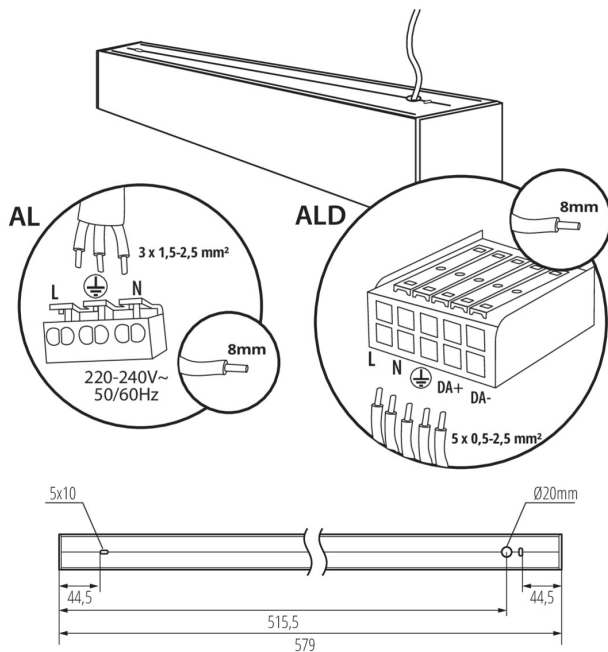

ZUSÄTZLICHE INFORMATIONEN:

- 5 Jahre Garantie gemäß den Bedingungen der Garantieerklärung, die auf der Website verfügbar ist