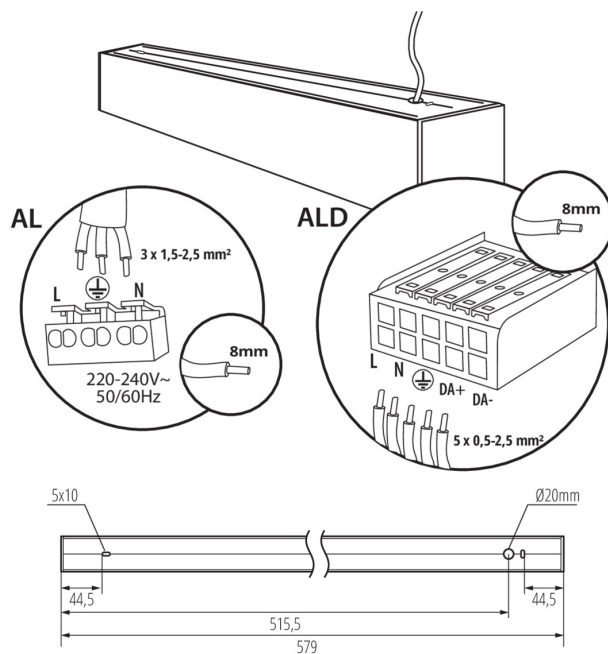

LED-Longfieldleuchte

5905339341792

ALLGEMEINE DATEN:

Farbe: silber
Einbauort: Deckenmontage
Anwendungsbereich: innerhalb
Min.Installationsabstand zum beleuchteten Objekt: 0,5m
Möglichkeit des Betriebes mit einem Dimmer: DALI
Abstrahlrichtung: unten
Länge [mm]: 580
Breite [mm]: 60
Höhe (mm): 69
Integrierte LED-Lichtquelle: ja

TECHNISCHE DATEN:

Nennspannung [V]: 220-240 AC
Nennfrequenz [Hz]: 50
Maximale Leistung [W]: 19
Schutzklasse gegen elektrischen Schlag: I
Abdeckungsmaterial: Kunststoff
Dioden Typ: LED SMD
Lichtstrom [lm]: 2250
Farbtemperatur: warmweiß
Ähnliche Farbtemperatur [K]: 3000
Farbkonsistenz in MacAdam-Ellipsen: ≤3
Farbwiedergabeindex: 80
Lebensdauer [h]: 50000
Lampenlichtstromerhalt am Ende der Nennlebensdauer: L90B10
Anzahl der Schalt-Zyklen: ≥30000
Abstrahlwinkel [°]: X85/Y95
Lichtausbeute (lm/W): 118
Umgebungstemperaturbereich [°C]: 5÷25
Schirmart: matt
Gehäusematerial: Aluminiumlegierung
Anschlussart: Selbstklemmender Würfel
Querschnittsbereich der verwendeten Leitungen [mm²]: 0,5÷2,5
Aufwärmzeit der Lampe [s]: ≤1
Lampenzündzeit [s]: ≤0,5
IP-Klasse (Schutzart): 20

LOGISTIKDATEN:

Maßeinheit: Stück
Verpackungsart: 1
Stückzahl in Zwischenverpackung: 1

LED-Longfieldleuchte

Stückzahl in Großverpackung: 1
Netto-Einzelgewicht [g]: 1195
Grammatur [g]: 1387
Länge der Einzelverpackung [cm]: 74.5
Breite der Einzelverpackung [cm]: 11
Höhe der Einzelverpackung [cm]: 7
Kartongewicht [kg]: 1.387
Kartonbreite [cm]: 11
Kartonhöhe [cm]: 7
Kartonlänge [cm]: 74.5
Kartonvolumen [m³]: 0.005737

ZUSÄTZLICHE INFORMATIONEN:

- 5 Jahre Garantie gemäß den Bedingungen der Garantieerklärung, die auf der Website verfügbar ist

ZUBEHÖR

32543

ALIN CORD DALI 1F-W

Stromversorgungsanschluss für Leuchten und ALIN-Leitungen, 1-phasig, DALI weiß, 150cm