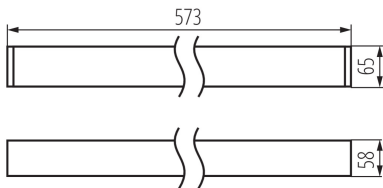

LED-Longfieldleuchte

5905339341792

ALLGEMEINE DATEN:

Farbe: silber
Einbauort: Deckenmontage
Anwendungsbereich: innerhalb
Min.Installationsabstand zum beleuchteten Objekt: 0,5m
Möglichkeit des Betriebes mit einem Dimmer: DALI
Abstrahlrichtung: unten
Länge [mm]: 580
Breite [mm]: 60
Höhe (mm): 69
Integrierte LED-Lichtquelle: ja

TECHNISCHE DATEN:

Nennspannung [V]: 220-240 AC
Nennfrequenz [Hz]: 50
Maximale Leistung [W]: 19
Schutzklasse gegen elektrischen Schlag: I
Abdeckungsmaterial: Kunststoff
Dioden Typ: LED SMD
Lichtstrom [lm]: 2250
Farbtemperatur: warmweiß
Ähnliche Farbtemperatur [K]: 3000
Farbkonsistenz in MacAdam-Ellipsen: ≤3
Farbwiedergabeindex: 80
Lebensdauer [h]: 50000
Lampenlichtstromerhalt am Ende der Nennlebensdauer: L90B10
Anzahl der Schalt-Zyklen: ≥30000
Abstrahlwinkel [°]: X85/Y95
Lichtausbeute (lm/W): 118
Umgebungstemperaturbereich [°C]: 5÷25
Schirmart: matt
Gehäusematerial: Aluminiumlegierung
Anschlussart: Selbstklemmender Würfel
Querschnittsbereich der verwendeten Leitungen [mm²]: 0,5÷2,5
Aufwärmzeit der Lampe [s]: ≤1
Lampenzündzeit [s]: ≤0,5
IP-Klasse (Schutzart): 20

LOGISTIKDATEN:

Maßeinheit: Stück
Verpackungsart: 1
Stückzahl in Zwischenverpackung: 1

LED-Longfieldleuchte

Stückzahl in Großverpackung: 1
Netto-Einzelgewicht [g]: 1195
Grammatur [g]: 1387
Länge der Einzelverpackung [cm]: 74.5
Breite der Einzelverpackung [cm]: 11
Höhe der Einzelverpackung [cm]: 7
Kartongewicht [kg]: 1.387
Kartonbreite [cm]: 11
Kartonhöhe [cm]: 7
Kartonlänge [cm]: 74.5
Kartonvolumen [m³]: 0.005737