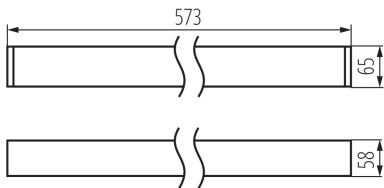

### ALLGEMEINE DATEN:

**Farbe:** silber

**Einbauort:** Deckenmontage

**Anwendungsbereich:** innerhalb

**Min.Installationsabstand zum beleuchteten Objekt:** 0,5m

**Möglichkeit des Betriebes mit einem Dimmer:** DALI

**Abstrahlrichtung:** unten

**Länge [mm]:** 580

**Breite [mm]:** 60

**Höhe (mm):** 69

**Integrierte LED-Lichtquelle:** ja

### TECHNISCHE DATEN:

**Nennspannung [V]:** 220-240 AC

**Nennfrequenz [Hz]:** 50

**Maximale Leistung [W]:** 10

**Schutzklasse gegen elektrischen Schlag:** I

**Abdeckungsmaterial:** Kunststoff

**Dioden Typ:** LED SMD