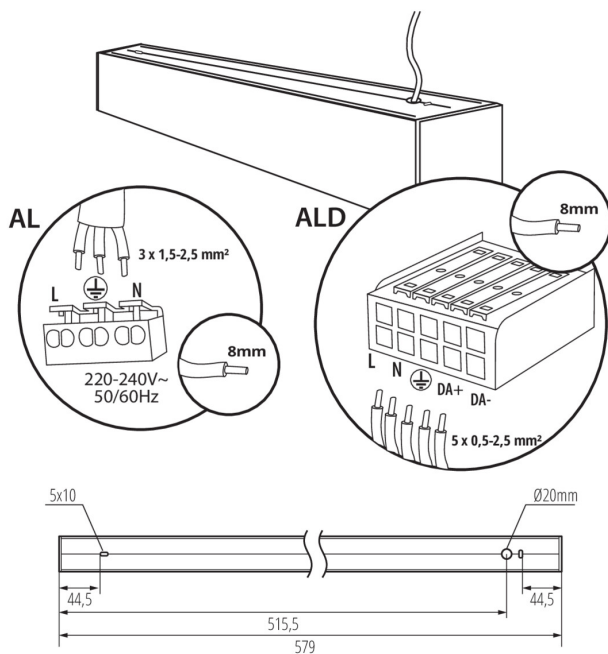

ZUSÄTZLICHE INFORMATIONEN:

- 5 Jahre Garantie gemäß den Bedingungen der Garantieerklärung, die auf der Website verfügbar ist