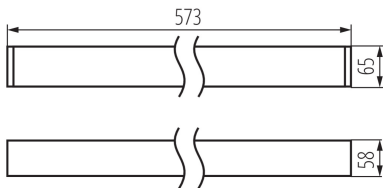

### ALLGEMEINE DATEN:

**Farbe:** silber

**Einbauort:** Deckenmontage

**Anwendungsbereich:** innerhalb

**Min.Installationsabstand zum beleuchteten Objekt:** 0,5m

**Möglichkeit des Betriebes mit einem Dimmer:** DALI

**Abstrahlrichtung:** unten

**Länge [mm]:** 580

**Breite [mm]:** 60

**Höhe (mm):** 69

**Integrierte LED-Lichtquelle:** ja

### TECHNISCHE DATEN:

**Nennspannung [V]:** 220-240 AC

**Nennfrequenz [Hz]:** 50

**Maximale Leistung [W]:** 10

**Schutzklasse gegen elektrischen Schlag:** I

**Abdeckungsmaterial:** Kunststoff

**Dioden Typ:** LED SMD