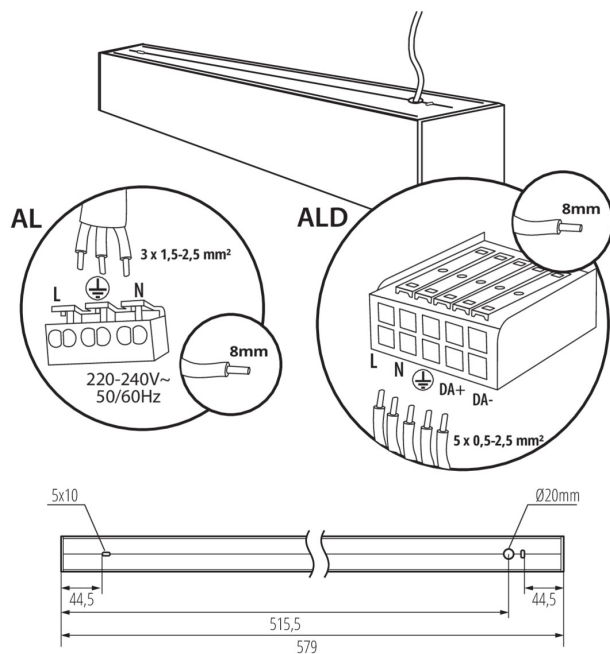

ZUSÄTZLICHE INFORMATIONEN:

- 5 Jahre Garantie gemäß den Bedingungen der Garantieerklärung, die auf der Website verfügbar ist