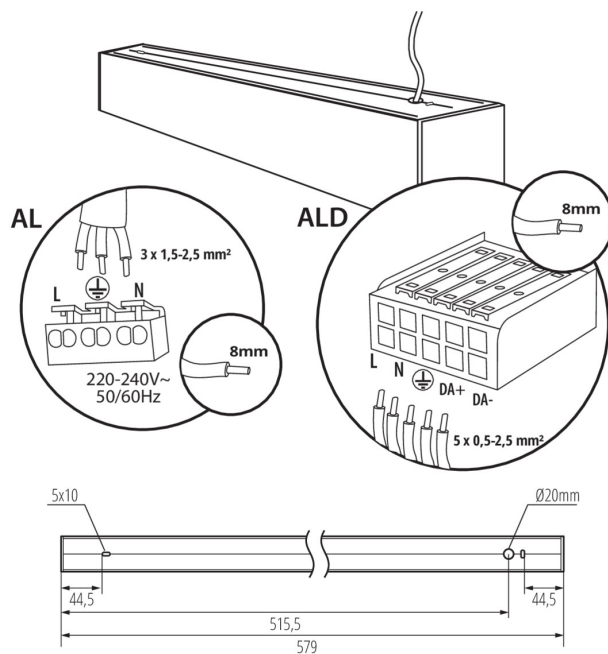

LED-Langfeldleuchte

5905339341839

ALLGEMEINE DATEN:

Farbe: silber
Einbauort: Deckenmontage
Anwendungsbereich: innerhalb
Min.Installationsabstand zum beleuchteten Objekt: 0,5m
Möglichkeit des Betriebes mit einem Dimmer: DALI
Abstrahlrichtung: unten
Länge [mm]: 580
Breite [mm]: 60
Höhe (mm): 69
Integrierte LED-Lichtquelle: ja

TECHNISCHE DATEN:

Nennspannung [V]: 220-240 AC
Nennfrequenz [Hz]: 50
Maximale Leistung [W]: 19
Schutzklasse gegen elektrischen Schlag: I
Abdeckungsmaterial: Kunststoff
Dioden Typ: LED SMD
Lichtstrom [lm]: 2050
Farbtemperatur: warmweiß
Ähnliche Farbtemperatur [K]: 3000
Farbkonsistenz in MacAdam-Ellipsen: ≤3
Farbwiedergabeindex: 80
Lebensdauer [h]: 50000
Lampenlichtstromerhalt am Ende der Nennlebensdauer: L90B10
Anzahl der Schalt-Zyklen: ≥30000
Abstrahlwinkel [°]: X75/Y90
Lichtausbeute (lm/W): 108
Umgebungstemperaturbereich [°C]: 5÷25
Schirmart: mikroprismatisch
Gehäusematerial: Aluminiumlegierung
Anschlussart: Selbstklemmender Würfel
Querschnittbereich der verwendeten Leitungen [mm²]: 0,5÷2,5
Aufwärmzeit der Lampe [s]: ≤1
Lampenzündzeit [s]: ≤0,5
IP-Klasse (Schutzart): 20

LOGISTIKDATEN:

Maßeinheit: Stück
Verpackungsart: 1
Stückzahl in Zwischenverpackung: 1

LED-Longfieldleuchte

Stückzahl in Großverpackung: 1
Netto-Einzelgewicht [g]: 1195
Grammatur [g]: 1387
Länge der Einzelverpackung [cm]: 74.5
Breite der Einzelverpackung [cm]: 11
Höhe der Einzelverpackung [cm]: 7
Kartongewicht [kg]: 1.387
Kartonbreite [cm]: 11
Kartonhöhe [cm]: 7
Kartonlänge [cm]: 74.5
Kartonvolumen [m³]: 0.005737

ZUSÄTZLICHE INFORMATIONEN:

- 5 Jahre Garantie gemäß den Bedingungen der Garantieerklärung, die auf der Website verfügbar ist

LED-Langfeldleuchte

ZUBEHÖR

32543

ALIN CORD DALI 1F-W

Stromversorgungsanschluss für Leuchten und ALIN-Leitungen, 1-phasig, DALI weiß, 150cm