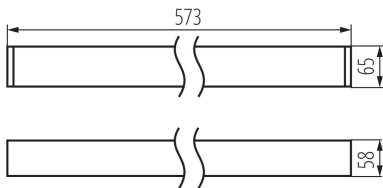

LED-Langfeldleuchte

5905339341839

ALLGEMEINE DATEN:

Farbe: silber
Einbauort: Deckenmontage
Anwendungsbereich: innerhalb
Min.Installationsabstand zum beleuchteten Objekt: 0,5m
Möglichkeit des Betriebes mit einem Dimmer: DALI
Abstrahlrichtung: unten
Länge [mm]: 580
Breite [mm]: 60
Höhe (mm): 69
Integrierte LED-Lichtquelle: ja

TECHNISCHE DATEN:

Nennspannung [V]: 220-240 AC
Nennfrequenz [Hz]: 50
Maximale Leistung [W]: 19
Schutzklasse gegen elektrischen Schlag: I
Abdeckungsmaterial: Kunststoff
Dioden Typ: LED SMD
Lichtstrom [lm]: 2050
Farbtemperatur: warmweiß
Ähnliche Farbtemperatur [K]: 3000
Farbkonsistenz in MacAdam-Ellipsen: ≤3
Farbwiedergabeindex: 80
Lebensdauer [h]: 50000
Lampenlichtstromerhalt am Ende der Nennlebensdauer: L90B10
Anzahl der Schalt-Zyklen: ≥30000
Abstrahlwinkel [°]: X75/Y90
Lichtausbeute (lm/W): 108
Umgebungstemperaturbereich [°C]: 5÷25
Schirmart: mikroprismatisch
Gehäusematerial: Aluminiumlegierung
Anschlussart: Selbstklemmender Würfel
Querschnittbereich der verwendeten Leitungen [mm²]: 0,5÷2,5
Aufwärmzeit der Lampe [s]: ≤1
Lampenzündzeit [s]: ≤0,5
IP-Klasse (Schutzart): 20

LOGISTIKDATEN:

Maßeinheit: Stück
Verpackungsart: 1
Stückzahl in Zwischenverpackung: 1

LED-Longfieldleuchte

Stückzahl in Großverpackung: 1
Netto-Einzelgewicht [g]: 1195
Grammatur [g]: 1387
Länge der Einzelverpackung [cm]: 74.5
Breite der Einzelverpackung [cm]: 11
Höhe der Einzelverpackung [cm]: 7
Kartongewicht [kg]: 1.387
Kartonbreite [cm]: 11
Kartonhöhe [cm]: 7
Kartonlänge [cm]: 74.5
Kartonvolumen [m³]: 0.005737