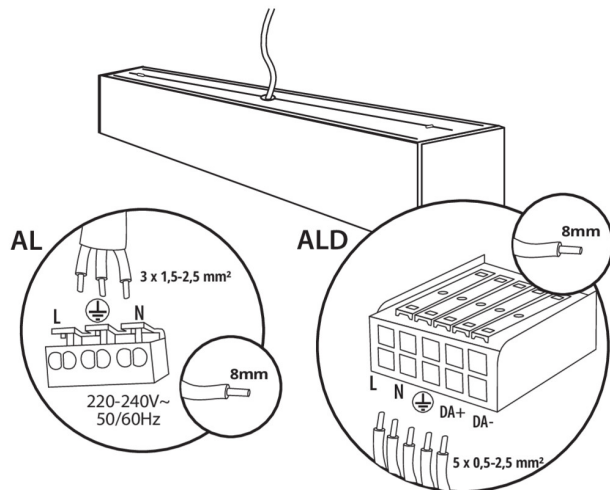

Abstrahlrichtung: unten

Länge [mm]: 1140

Breite [mm]: 60

Höhe (mm): 69

Integrierte LED-Lichtquelle: ja

TECHNISCHE DATEN:

Nennspannung [V]: 220-240 AC

Nennfrequenz [Hz]: 50

Schirmart: matt

Gehäusematerial: Aluminiumlegierung

Anschlussart: Selbstklemmender Würfel

Querschnittbereich der verwendeten Leitungen [mm²]: 0,5÷2,5

Aufwärmzeit der Lampe [s]: ≤1

Lampenzündzeit [s]: ≤0,5

IP-Klasse (Schutzart): 20

Länge der Einzelverpackung [cm]: 136

Breite der Einzelverpackung [cm]: 11

Höhe der Einzelverpackung [cm]: 7

Kartongewicht [kg]: 2.48

Kartonbreite [cm]: 11

Kartonhöhe [cm]: 7

Kartonlänge [cm]: 136

Kartonvolumen [m³]: 0.010472

ZUSÄTZLICHE INFORMATIONEN:

- 5 Jahre Garantie gemäß den Bedingungen der Garantieerklärung, die auf der Website verfügbar ist

ZUBEHÖR

32543

ALIN CORD DALI 1F-W

Stromversorgungsanschluss für Leuchten und ALIN-Leitungen, 1-phasig, DALI weiß, 150cm