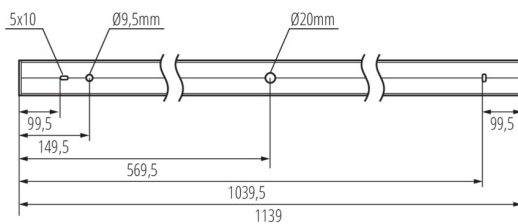

ZUSÄTZLICHE INFORMATIONEN:

- 5 Jahre Garantie gemäß den Bedingungen der Garantieerklärung, die auf der Website verfügbar ist