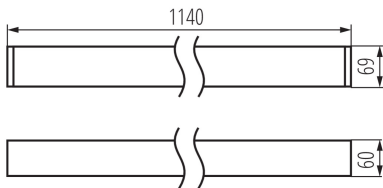

LED-Langfeldleuchte

5905339342270

ALLGEMEINE DATEN:

Farbe: weiß
Einbauort: Deckenmontage
Anwendungsbereich: innerhalb
Min.Installationsabstand zum beleuchteten Objekt: 0,5m
Möglichkeit des Betriebes mit einem Dimmer: DALI
Abstrahlrichtung: unten
Länge [mm]: 1140
Breite [mm]: 60
Höhe (mm): 69
Integrierte LED-Lichtquelle: ja

TECHNISCHE DATEN:

Nennspannung [V]: 220-240 AC
Nennfrequenz [Hz]: 50
Maximale Leistung [W]: 40
Schutzklasse gegen elektrischen Schlag: I
Abdeckungsmaterial: Kunststoff
Dioden Typ: LED SMD
Lichtstrom [lm]: 4500
Farbtemperatur: warmweiß
Ähnliche Farbtemperatur [K]: 3000
Farbkonsistenz in MacAdam-Ellipsen: ≤3
Farbwiedergabeindex: 80
Lebensdauer [h]: 50000
Lampenlichtstromerhalt am Ende der Nennlebensdauer: L90B10
Anzahl der Schalt-Zyklen: ≥30000
Abstrahlwinkel [°]: X85/Y95
Lichtausbeute (lm/W): 113
Umgebungstemperaturbereich [°C]: 5÷25
Schirmart: matt
Gehäusematerial: Aluminiumlegierung
Anschlussart: Selbstklemmender Würfel
Querschnittbereich der verwendeten Leitungen [mm²]: 0,5÷2,5
Aufwärmzeit der Lampe [s]: ≤1
Lampenzündzeit [s]: ≤0,5
IP-Klasse (Schutzart): 20

LOGISTIKDATEN:

Maßeinheit: Stück
Verpackungsart: 1
Stückzahl in Zwischenverpackung: 1

LED-Longfieldleuchte

Stückzahl in Großverpackung : 1

Netto-Einzelgewicht [g]: 2160

Grammatur [g]: 2480

Länge der Einzelverpackung [cm]: 136

Breite der Einzelverpackung [cm]: 11

Höhe der Einzelverpackung [cm]: 7

Kartongewicht [kg]: 2.48

Kartonbreite [cm]: 11

Kartonhöhe [cm]: 7

Kartonlänge [cm]: 136

Kartonvolumen [m³]: 0.010472

ZUSÄTZLICHE INFORMATIONEN: