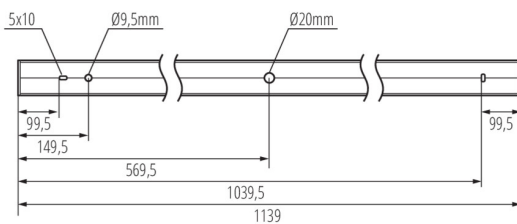

LED-Langfeldleuchte

5905339342270

ALLGEMEINE DATEN:

Farbe: weiß
Einbauort: Deckenmontage
Anwendungsbereich: innerhalb
Min.Installationsabstand zum beleuchteten Objekt: 0,5m
Möglichkeit des Betriebes mit einem Dimmer: DALI
Abstrahlrichtung: unten
Länge [mm]: 1140
Breite [mm]: 60
Höhe (mm): 69
Integrierte LED-Lichtquelle: ja

TECHNISCHE DATEN:

Nennspannung [V]: 220-240 AC
Nennfrequenz [Hz]: 50
Maximale Leistung [W]: 40
Schutzklasse gegen elektrischen Schlag: I
Abdeckungsmaterial: Kunststoff
Dioden Typ: LED SMD
Lichtstrom [lm]: 4500
Farbtemperatur: warmweiß
Ähnliche Farbtemperatur [K]: 3000
Farbkonsistenz in MacAdam-Ellipsen: ≤3
Farbwiedergabeindex: 80
Lebensdauer [h]: 50000
Lampenlichtstromerhalt am Ende der Nennlebensdauer: L90B10
Anzahl der Schalt-Zyklen: ≥30000
Abstrahlwinkel [°]: X85/Y95
Lichtausbeute (lm/W): 113
Umgebungstemperaturbereich [°C]: 5÷25
Schirmart: matt
Gehäusematerial: Aluminiumlegierung
Anschlussart: Selbstklemmender Würfel
Querschnittbereich der verwendeten Leitungen [mm²]: 0,5÷2,5
Aufwärmzeit der Lampe [s]: ≤1
Lampenzündzeit [s]: ≤0,5
IP-Klasse (Schutzart): 20

LOGISTIKDATEN:

Maßeinheit: Stück
Verpackungsart: 1
Stückzahl in Zwischenverpackung: 1

LED-Longfieldleuchte

Stückzahl in Großverpackung : 1

Netto-Einzelgewicht [g]: 2160

Grammatur [g]: 2480

Länge der Einzelverpackung [cm]: 136

Breite der Einzelverpackung [cm]: 11

Höhe der Einzelverpackung [cm]: 7

Kartongewicht [kg]: 2.48

Kartonbreite [cm]: 11

Kartonhöhe [cm]: 7

Kartonlänge [cm]: 136

Kartonvolumen [m³]: 0.010472

ZUSÄTZLICHE INFORMATIONEN: