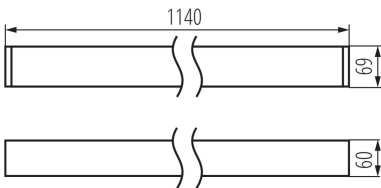

LED-Langfeldleuchte

5905339342287

ALLGEMEINE DATEN:

Farbe: weiß

Einbauort: Deckenmontage

Anwendungsbereich: innerhalb

Min.Installationsabstand zum beleuchteten Objekt: 0,5m

Möglichkeit des Betriebes mit einem Dimmer: DALI

Abstrahlrichtung: unten

Länge [mm]: 1140

Breite [mm]: 60

Höhe (mm): 69

Integrierte LED-Lichtquelle: ja

Version for connection in line [initial element] LF: 34557

Version for connection in line [central element] LM: 34701

Version for connection in line [final element] LL: 34845

Wersja do łączenia w linie [kształtka] LTX1: 35113

Wersja do łączenia w linie [kształtka] LTX1C: 35137

Wersja do łączenia w linie [kształtka] LTX2C: 35161

Querschnittbereich der verwendeten Leitungen [mm²]: 0,5÷2,5

Aufwärmzeit der Lampe [s]: ≤1

Lampenzündzeit [s]: ≤0,5

IP-Klasse (Schutzart): 20

LOGISTIKDATEN:

Maßeinheit: Stück

Verpackungsart: 1

Stückzahl in Zwischenverpackung: 1