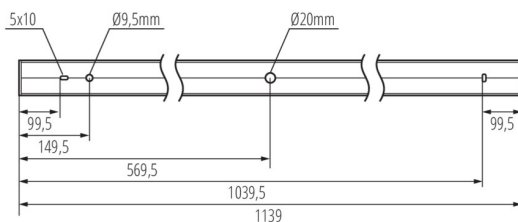

Abstrahlrichtung: unten

Länge [mm]: 1140

Breite [mm]: 60

Höhe (mm): 69

Integrierte LED-Lichtquelle: ja

Version for connection in line [initial element] LF: 34557

Version for connection in line [central element] LM: 34701

Abstrahlwinkel [°]: X75/Y90

Lichtausbeute (lm/W): 120

Umgebungstemperaturbereich [°C]: 5÷25

LED-Langfeldleuchte

Schirmart: mikroprismatisch

Gehäusematerial: Aluminiumlegierung

Anschlussart: Selbstklemmender Würfel

Querschnittbereich der verwendeten Leitungen [mm²]: 0,5÷2,5

Aufwärmzeit der Lampe [s]: ≤1

Lampenzündzeit [s]: ≤0,5

IP-Klasse (Schutzart): 20

LOGISTIKDATEN:

Maßeinheit: Stück

Verpackungsart: 1

Stückzahl in Zwischenverpackung: 1