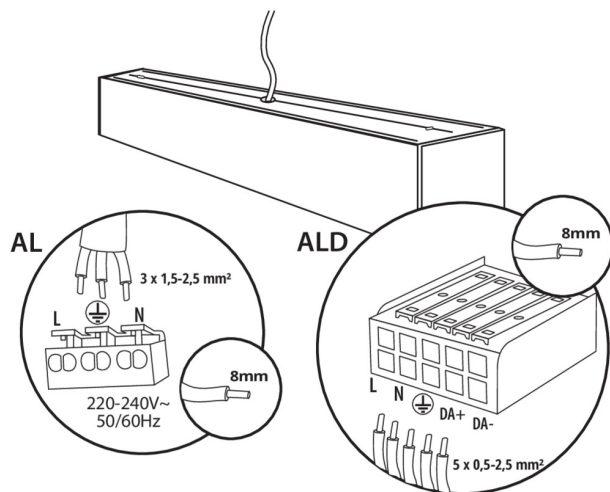

Abstrahlwinkel [°]: X75/Y90

Lichtausbeute (lm/W): 120

Umgebungstemperaturbereich [°C]: 5÷25

LED-Langfeldleuchte

Schirmart: mikroprismatisch

Gehäusematerial: Aluminiumlegierung

Anschlussart: Selbstklemmender Würfel

Querschnittbereich der verwendeten Leitungen [mm²]: 0,5÷2,5

Aufwärmzeit der Lampe [s]: ≤1

Lampenzündzeit [s]: ≤0,5

IP-Klasse (Schutzart): 20

LOGISTIKDATEN:

Maßeinheit: Stück

Verpackungsart: 1

Stückzahl in Zwischenverpackung: 1