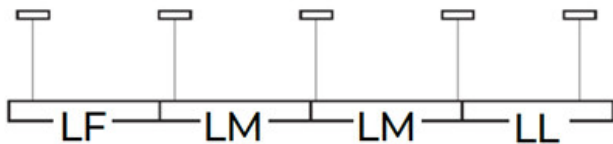

Abstrahlwinkel [°]: X75/Y90

Lichtausbeute (lm/W): 120

Umgebungstemperaturbereich [°C]: 5÷25

LED-Langfeldleuchte

Schirmart: mikroprismatisch

Gehäusematerial: Aluminiumlegierung

Anschlussart: Selbstklemmender Würfel

Querschnittbereich der verwendeten Leitungen [mm²]: 0,5÷2,5

Aufwärmzeit der Lampe [s]: ≤1

Lampenzündzeit [s]: ≤0,5

IP-Klasse (Schutzart): 20

LOGISTIKDATEN:

Maßeinheit: Stück

Verpackungsart: 1

Stückzahl in Zwischenverpackung: 1