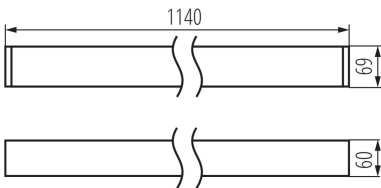

LED-Langfeldleuchte

5905339342294

ALLGEMEINE DATEN:

Farbe: weiß
Einbauort: Deckenmontage
Anwendungsbereich: innerhalb
Min.Installationsabstand zum beleuchteten Objekt: 0,5m
Möglichkeit des Betriebes mit einem Dimmer: DALI
Abstrahlrichtung: unten
Länge [mm]: 1140
Breite [mm]: 60
Höhe (mm): 69
Integrierte LED-Lichtquelle: ja

TECHNISCHE DATEN:

Nennspannung [V]: 220-240 AC
Nennfrequenz [Hz]: 50
Maximale Leistung [W]: 40
Schutzklasse gegen elektrischen Schlag: I
Abdeckungsmaterial: Kunststoff
Dioden Typ: LED SMD
Lichtstrom [lm]: 4650
Farbtemperatur: weiß
Ähnliche Farbtemperatur [K]: 4000
Farbkonsistenz in MacAdam-Ellipsen: ≤3
Farbwiedergabeindex: 80
Lebensdauer [h]: 50000
Lampenlichtstromerhalt am Ende der Nennlebensdauer: L90B10
Anzahl der Schalt-Zyklen: ≥30000
Abstrahlwinkel [°]: X75/Y90
Lichtausbeute (lm/W): 116
Umgebungstemperaturbereich [°C]: 5÷25
Schirmart: mikroprismatisch
Gehäusematerial: Aluminiumlegierung
Anschlussart: Selbstklemmender Würfel
Querschnittbereich der verwendeten Leitungen [mm²]: 0,5÷2,5
Aufwärmzeit der Lampe [s]: ≤1
Lampenzündzeit [s]: ≤0,5
IP-Klasse (Schutzart): 20

LOGISTIKDATEN:

Maßeinheit: Stück
Verpackungsart: 1
Stückzahl in Zwischenverpackung: 1

LED-Longfieldleuchte

Stückzahl in Großverpackung : 1

Netto-Einzelgewicht [g]: 2160

Grammatur [g]: 2480

Länge der Einzelverpackung [cm]: 136

Breite der Einzelverpackung [cm]: 11

Höhe der Einzelverpackung [cm]: 7

Kartongewicht [kg]: 2.48

Kartonbreite [cm]: 11

Kartonhöhe [cm]: 7

Kartonlänge [cm]: 136

Kartonvolumen [m³]: 0.010472

ZUSÄTZLICHE INFORMATIONEN: