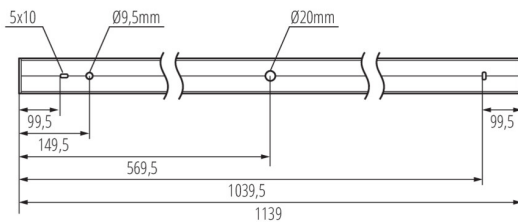

LED-Langfeldleuchte

5905339342294

ALLGEMEINE DATEN:

Farbe: weiß
Einbauort: Deckenmontage
Anwendungsbereich: innerhalb
Min.Installationsabstand zum beleuchteten Objekt: 0,5m
Möglichkeit des Betriebes mit einem Dimmer: DALI
Abstrahlrichtung: unten
Länge [mm]: 1140
Breite [mm]: 60
Höhe (mm): 69
Integrierte LED-Lichtquelle: ja

TECHNISCHE DATEN:

Nennspannung [V]: 220-240 AC
Nennfrequenz [Hz]: 50
Maximale Leistung [W]: 40
Schutzklasse gegen elektrischen Schlag: I
Abdeckungsmaterial: Kunststoff
Dioden Typ: LED SMD
Lichtstrom [lm]: 4650
Farbtemperatur: weiß
Ähnliche Farbtemperatur [K]: 4000
Farbkonsistenz in MacAdam-Ellipsen: ≤3
Farbwiedergabeindex: 80
Lebensdauer [h]: 50000
Lampenlichtstromerhalt am Ende der Nennlebensdauer: L90B10
Anzahl der Schalt-Zyklen: ≥30000
Abstrahlwinkel [°]: X75/Y90
Lichtausbeute (lm/W): 116
Umgebungstemperaturbereich [°C]: 5÷25
Schirmart: mikroprismatisch
Gehäusematerial: Aluminiumlegierung
Anschlussart: Selbstklemmender Würfel
Querschnittbereich der verwendeten Leitungen [mm²]: 0,5÷2,5
Aufwärmzeit der Lampe [s]: ≤1
Lampenzündzeit [s]: ≤0,5
IP-Klasse (Schutzart): 20

LOGISTIKDATEN:

Maßeinheit: Stück
Verpackungsart: 1
Stückzahl in Zwischenverpackung: 1

LED-Longfieldleuchte

Stückzahl in Großverpackung : 1

Netto-Einzelgewicht [g]: 2160

Grammatur [g]: 2480

Länge der Einzelverpackung [cm]: 136

Breite der Einzelverpackung [cm]: 11

Höhe der Einzelverpackung [cm]: 7

Kartongewicht [kg]: 2.48

Kartonbreite [cm]: 11

Kartonhöhe [cm]: 7

Kartonlänge [cm]: 136

Kartonvolumen [m³]: 0.010472

ZUSÄTZLICHE INFORMATIONEN: