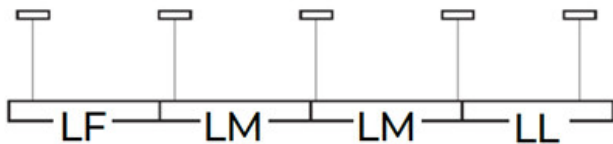

LED-Langfeldleuchte

5905339342294

ALLGEMEINE DATEN:

Farbe: weiß
Einbauort: Deckenmontage
Anwendungsbereich: innerhalb
Min.Installationsabstand zum beleuchteten Objekt: 0,5m
Möglichkeit des Betriebes mit einem Dimmer: DALI
Abstrahlrichtung: unten
Länge [mm]: 1140
Breite [mm]: 60
Höhe (mm): 69
Integrierte LED-Lichtquelle: ja

TECHNISCHE DATEN:

Nennspannung [V]: 220-240 AC
Nennfrequenz [Hz]: 50
Maximale Leistung [W]: 40
Schutzklasse gegen elektrischen Schlag: I
Abdeckungsmaterial: Kunststoff
Dioden Typ: LED SMD
Lichtstrom [lm]: 4650
Farbtemperatur: weiß
Ähnliche Farbtemperatur [K]: 4000
Farbkonsistenz in MacAdam-Ellipsen: ≤3
Farbwiedergabeindex: 80
Lebensdauer [h]: 50000
Lampenlichtstromerhalt am Ende der Nennlebensdauer: L90B10
Anzahl der Schalt-Zyklen: ≥30000
Abstrahlwinkel [°]: X75/Y90
Lichtausbeute (lm/W): 116
Umgebungstemperaturbereich [°C]: 5÷25
Schirmart: mikroprismatisch
Gehäusematerial: Aluminiumlegierung
Anschlussart: Selbstklemmender Würfel
Querschnittbereich der verwendeten Leitungen [mm²]: 0,5÷2,5
Aufwärmzeit der Lampe [s]: ≤1
Lampenzündzeit [s]: ≤0,5
IP-Klasse (Schutzart): 20

LOGISTIKDATEN:

Maßeinheit: Stück
Verpackungsart: 1
Stückzahl in Zwischenverpackung: 1

LED-Longfieldleuchte

Stückzahl in Großverpackung : 1

Netto-Einzelgewicht [g]: 2160

Grammatur [g]: 2480

Länge der Einzelverpackung [cm]: 136