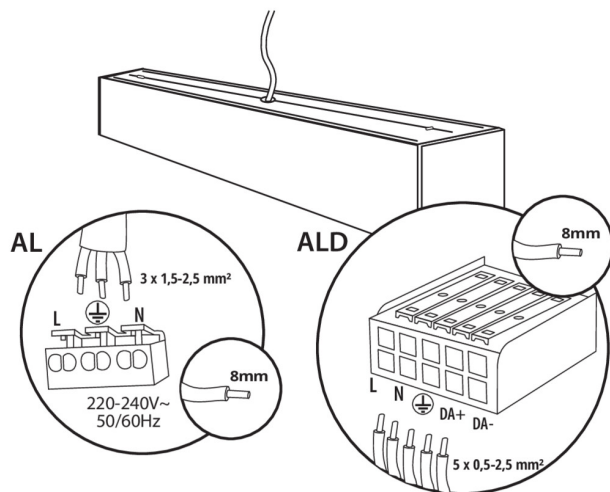

Abstrahlrichtung: unten

Länge [mm]: 1140

Breite [mm]: 60

Höhe (mm): 69

Integrierte LED-Lichtquelle: ja

TECHNISCHE DATEN:

Nennspannung [V]: 220-240 AC

Nennfrequenz [Hz]: 50

Schirmart: mikroprismatisch

Gehäusematerial: Aluminiumlegierung

Anschlussart: Selbstklemmender Würfel

Querschnittbereich der verwendeten Leitungen [mm²]: 0,5÷2,5

Aufwärmzeit der Lampe [s]: ≤1

Lampenzündzeit [s]: ≤0,5

Grammatur [g]: 2480

Länge der Einzelverpackung [cm]: 136

Breite der Einzelverpackung [cm]: 11

Höhe der Einzelverpackung [cm]: 7

Kartongewicht [kg]: 2.48

Kartonbreite [cm]: 11

Kartonhöhe [cm]: 7

Kartonlänge [cm]: 136

Kartonvolumen [m³]: 0.010472

ZUSÄTZLICHE INFORMATIONEN:

- 5 Jahre Garantie gemäß den Bedingungen der Garantieerklärung, die auf der Website verfügbar ist

ZUBEHÖR

32543

ALIN CORD DALI 1F-W

Stromversorgungsanschluss für Leuchten und ALIN-Leitungen, 1-phasig, DALI weiß, 150cm