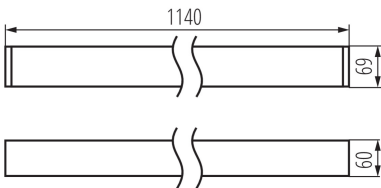

LED-Langfeldleuchte

5905339342317

ALLGEMEINE DATEN:

Farbe: weiß

Einbauort: Deckenmontage

Anwendungsbereich: innerhalb

Min.Installationsabstand zum beleuchteten Objekt: 0,5m

Möglichkeit des Betriebes mit einem Dimmer: DALI

Abstrahlrichtung: unten

Länge [mm]: 1140

Breite [mm]: 60

Höhe (mm): 69

Integrierte LED-Lichtquelle: ja

TECHNISCHE DATEN:

Nennspannung [V]: 220-240 AC

Nennfrequenz [Hz]: 50

Maximale Leistung [W]: 40

Schutzklasse gegen elektrischen Schlag: I

Abdeckungsmaterial: Kunststoff

Dioden Typ: LED SMD

Lichtstrom [lm]: 4150

Farbtemperatur: warmweiß

Ähnliche Farbtemperatur [K]: 3000

Farbkonsistenz in MacAdam-Ellipsen: ≤3

Schirmart: mikroprismatisch

Gehäusematerial: Aluminiumlegierung

Anschlussart: Selbstklemmender Würfel

Querschnittbereich der verwendeten Leitungen [mm²]: 0,5÷2,5

Aufwärmzeit der Lampe [s]: ≤1

Lampenzündzeit [s]: ≤0,5