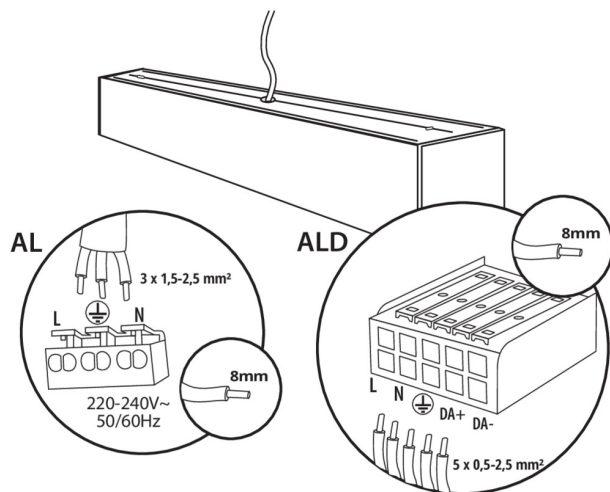

Abstrahlwinkel [°]: X85/Y95

Lichtausbeute (lm/W): 130

Umgebungstemperaturbereich [°C]: 5÷25

LED-Longfieldleuchte

Schirmart: matt

Gehäusematerial: Aluminiumlegierung

Anschlussart: Selbstklemmender Würfel

Querschnittbereich der verwendeten Leitungen [mm²]: 0,5÷2,5