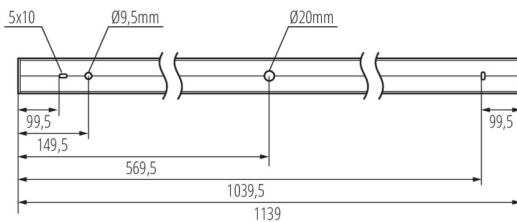

Abstrahlrichtung: unten

Länge [mm]: 1140

Breite [mm]: 60

Höhe (mm): 69

Integrierte LED-Lichtquelle: ja

Version for connection in line [initial element] LF: 34552

Version for connection in line [central element] LM: 34696

Abstrahlwinkel [°]: X85/Y95

Lichtausbeute (lm/W): 130

Umgebungstemperaturbereich [°C]: 5÷25

LED-Longfieldleuchte

Schirmart: matt

Gehäusematerial: Aluminiumlegierung

Anschlussart: Selbstklemmender Würfel

Querschnittbereich der verwendeten Leitungen [mm²]: 0,5÷2,5