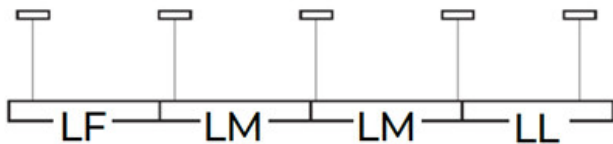

Abstrahlwinkel [°]: X85/Y95

Lichtausbeute (lm/W): 130

Umgebungstemperaturbereich [°C]: 5÷25

LED-Longfieldleuchte

Schirmart: matt

Gehäusematerial: Aluminiumlegierung

Anschlussart: Selbstklemmender Würfel

Querschnittbereich der verwendeten Leitungen [mm²]: 0,5÷2,5