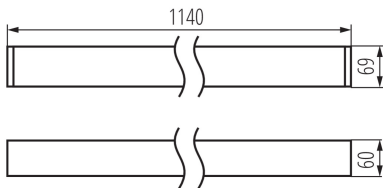

LED-Langfeldleuchte

5905339342362

ALLGEMEINE DATEN:

Farbe: schwarz

Einbauort: Deckenmontage

Anwendungsbereich: innerhalb

Min.Installationsabstand zum beleuchteten Objekt: 0,5m

Möglichkeit des Betriebes mit einem Dimmer: DALI

Abstrahlrichtung: unten

Länge [mm]: 1140

Breite [mm]: 60

Höhe (mm): 69

Integrierte LED-Lichtquelle: ja

Version for connection in line [initial element] LF: 34552

Version for connection in line [central element] LM: 34696

Version for connection in line [final element] LL: 34840

Wersja do łączenia w linie [kształtka] LTX1: 35099

Wersja do łączenia w linie [kształtka] LTX1C: 35123

Wersja do łączenia w linie [kształtka] LTX2C: 35147

Wersja do łączenia w linie [kształtka] LTX1E: 35213

Wersja do łączenia w linie [kształtka] L: 35016

Wersja do łączenia w linie [kształtka] T: 35174

Wersja do łączenia w linie [kształtka] X: 35171

Erklärung der verwendeten Kennzeichnungen und Symbole:
(NT) - do nadbudowania na suficie, (Z) - do zawieszenia na suficie