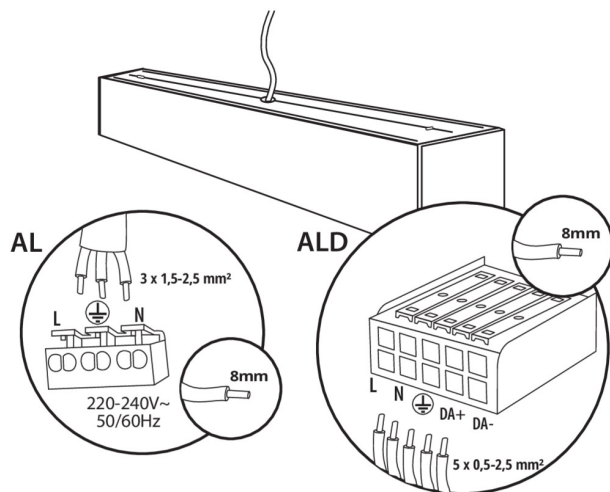

LED-Langfeldleuchte

5905339342379

ALLGEMEINE DATEN:

Farbe: schwarz
Einbauort: Deckenmontage
Anwendungsbereich: innerhalb
Min.Installationsabstand zum beleuchteten Objekt: 0,5m
Möglichkeit des Betriebes mit einem Dimmer: DALI
Abstrahlrichtung: unten
Länge [mm]: 1140
Breite [mm]: 60
Höhe (mm): 69
Integrierte LED-Lichtquelle: ja

TECHNISCHE DATEN:

Nennspannung [V]: 220-240 AC
Nennfrequenz [Hz]: 50
Maximale Leistung [W]: 40
Schutzklasse gegen elektrischen Schlag: I
Abdeckungsmaterial: Kunststoff
Dioden Typ: LED SMD
Lichtstrom [lm]: 5050
Farbtemperatur: weiß
Ähnliche Farbtemperatur [K]: 4000
Farbkonsistenz in MacAdam-Ellipsen: ≤3
Farbwiedergabeindex: 80
Lebensdauer [h]: 50000
Lampenlichtstromerhalt am Ende der Nennlebensdauer: L90B10
Anzahl der Schalt-Zyklen: ≥30000
Abstrahlwinkel [°]: X85/Y95
Lichtausbeute (lm/W): 126
Umgebungstemperaturbereich [°C]: 5÷25
Schirmart: matt
Gehäusematerial: Aluminiumlegierung
Anschlussart: Selbstklemmender Würfel
Querschnittbereich der verwendeten Leitungen [mm²]: 0,5÷2,5
Aufwärmzeit der Lampe [s]: ≤1
Lampenzündzeit [s]: ≤0,5
IP-Klasse (Schutzart): 20

LOGISTIKDATEN:

Maßeinheit: Stück
Verpackungsart: 1
Stückzahl in Zwischenverpackung: 1

LED-Longfieldleuchte

Stückzahl in Großverpackung : 1

Netto-Einzelgewicht [g]: 2160

Grammatur [g]: 2480

Länge der Einzelverpackung [cm]: 136

Breite der Einzelverpackung [cm]: 11

Höhe der Einzelverpackung [cm]: 7

Kartongewicht [kg]: 2.48

Kartonbreite [cm]: 11

Kartonhöhe [cm]: 7

Kartonlänge [cm]: 136

Kartonvolumen [m³]: 0.010472

ZUSÄTZLICHE INFORMATIONEN: