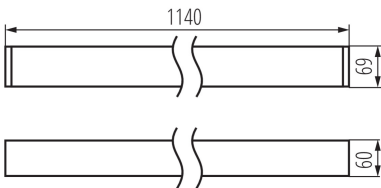

LED-Langfeldleuchte

5905339342379

ALLGEMEINE DATEN:

Farbe: schwarz
Einbauort: Deckenmontage
Anwendungsbereich: innerhalb
Min.Installationsabstand zum beleuchteten Objekt: 0,5m
Möglichkeit des Betriebes mit einem Dimmer: DALI
Abstrahlrichtung: unten
Länge [mm]: 1140
Breite [mm]: 60
Höhe (mm): 69
Integrierte LED-Lichtquelle: ja

TECHNISCHE DATEN:

Nennspannung [V]: 220-240 AC
Nennfrequenz [Hz]: 50
Maximale Leistung [W]: 40
Schutzklasse gegen elektrischen Schlag: I
Abdeckungsmaterial: Kunststoff
Dioden Typ: LED SMD
Lichtstrom [lm]: 5050
Farbtemperatur: weiß
Ähnliche Farbtemperatur [K]: 4000
Farbkonsistenz in MacAdam-Ellipsen: ≤3
Farbwiedergabeindex: 80
Lebensdauer [h]: 50000
Lampenlichtstromerhalt am Ende der Nennlebensdauer: L90B10
Anzahl der Schalt-Zyklen: ≥30000
Abstrahlwinkel [°]: X85/Y95
Lichtausbeute (lm/W): 126
Umgebungstemperaturbereich [°C]: 5÷25
Schirmart: matt
Gehäusematerial: Aluminiumlegierung
Anschlussart: Selbstklemmender Würfel
Querschnittbereich der verwendeten Leitungen [mm²]: 0,5÷2,5
Aufwärmzeit der Lampe [s]: ≤1
Lampenzündzeit [s]: ≤0,5
IP-Klasse (Schutzart): 20

LOGISTIKDATEN:

Maßeinheit: Stück
Verpackungsart: 1
Stückzahl in Zwischenverpackung: 1

LED-Longfieldleuchte

Stückzahl in Großverpackung : 1

Netto-Einzelgewicht [g]: 2160

Grammatur [g]: 2480

Länge der Einzelverpackung [cm]: 136

Breite der Einzelverpackung [cm]: 11

Höhe der Einzelverpackung [cm]: 7

Kartongewicht [kg]: 2.48

Kartonbreite [cm]: 11

Kartonhöhe [cm]: 7

Kartonlänge [cm]: 136

Kartonvolumen [m³]: 0.010472

ZUSÄTZLICHE INFORMATIONEN: