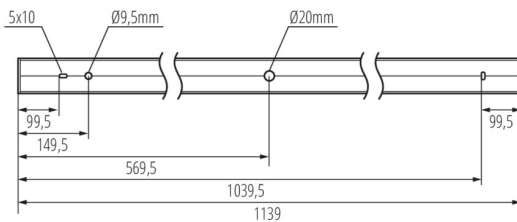

LED-Langfeldleuchte

5905339342379

ALLGEMEINE DATEN:

Farbe: schwarz
Einbauort: Deckenmontage
Anwendungsbereich: innerhalb
Min.Installationsabstand zum beleuchteten Objekt: 0,5m
Möglichkeit des Betriebes mit einem Dimmer: DALI
Abstrahlrichtung: unten
Länge [mm]: 1140
Breite [mm]: 60
Höhe (mm): 69
Integrierte LED-Lichtquelle: ja

TECHNISCHE DATEN:

Nennspannung [V]: 220-240 AC
Nennfrequenz [Hz]: 50
Maximale Leistung [W]: 40
Schutzklasse gegen elektrischen Schlag: I
Abdeckungsmaterial: Kunststoff
Dioden Typ: LED SMD
Lichtstrom [lm]: 5050
Farbtemperatur: weiß
Ähnliche Farbtemperatur [K]: 4000
Farbkonsistenz in MacAdam-Ellipsen: ≤3
Farbwiedergabeindex: 80
Lebensdauer [h]: 50000
Lampenlichtstromerhalt am Ende der Nennlebensdauer: L90B10
Anzahl der Schalt-Zyklen: ≥30000
Abstrahlwinkel [°]: X85/Y95
Lichtausbeute (lm/W): 126
Umgebungstemperaturbereich [°C]: 5÷25
Schirmart: matt
Gehäusematerial: Aluminiumlegierung
Anschlussart: Selbstklemmender Würfel
Querschnittbereich der verwendeten Leitungen [mm²]: 0,5÷2,5
Aufwärmzeit der Lampe [s]: ≤1
Lampenzündzeit [s]: ≤0,5
IP-Klasse (Schutzart): 20

LOGISTIKDATEN:

Maßeinheit: Stück
Verpackungsart: 1
Stückzahl in Zwischenverpackung: 1

LED-Longfieldleuchte

Stückzahl in Großverpackung : 1

Netto-Einzelgewicht [g]: 2160

Grammatur [g]: 2480

Länge der Einzelverpackung [cm]: 136

Breite der Einzelverpackung [cm]: 11

Höhe der Einzelverpackung [cm]: 7

Kartongewicht [kg]: 2.48

Kartonbreite [cm]: 11

Kartonhöhe [cm]: 7

Kartonlänge [cm]: 136

Kartonvolumen [m³]: 0.010472

ZUSÄTZLICHE INFORMATIONEN: