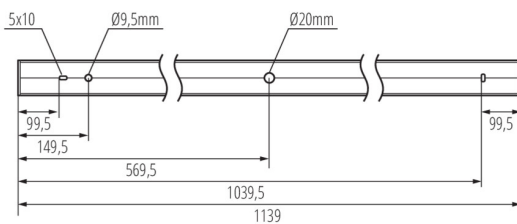

LED-Langfeldleuchte

5905339342393

ALLGEMEINE DATEN:

Farbe: schwarz
Einbauort: Deckenmontage
Anwendungsbereich: innerhalb
Min.Installationsabstand zum beleuchteten Objekt: 0,5m
Möglichkeit des Betriebes mit einem Dimmer: DALI
Abstrahlrichtung: unten
Länge [mm]: 1140
Breite [mm]: 60
Höhe (mm): 69
Integrierte LED-Lichtquelle: ja

TECHNISCHE DATEN:

Nennspannung [V]: 220-240 AC
Nennfrequenz [Hz]: 50
Maximale Leistung [W]: 40
Schutzklasse gegen elektrischen Schlag: I
Abdeckungsmaterial: Kunststoff
Dioden Typ: LED SMD
Lichtstrom [lm]: 4500
Farbtemperatur: warmweiß
Ähnliche Farbtemperatur [K]: 3000
Farbkonsistenz in MacAdam-Ellipsen: ≤3
Farbwiedergabeindex: 80
Lebensdauer [h]: 50000
Lampenlichtstromerhalt am Ende der Nennlebensdauer: L90B10
Anzahl der Schalt-Zyklen: ≥30000
Abstrahlwinkel [°]: X85/Y95
Lichtausbeute (lm/W): 113
Umgebungstemperaturbereich [°C]: 5÷25
Schirmart: matt
Gehäusematerial: Aluminiumlegierung
Anschlussart: Selbstklemmender Würfel
Querschnittsbereich der verwendeten Leitungen [mm²]: 0,5÷2,5
Aufwärmzeit der Lampe [s]: ≤1
Lampenzündzeit [s]: ≤0,5
IP-Klasse (Schutzart): 20

LOGISTIKDATEN:

Maßeinheit: Stück
Verpackungsart: 1
Stückzahl in Zwischenverpackung: 1

LED-Longfieldleuchte

Stückzahl in Großverpackung : 1

Netto-Einzelgewicht [g]: 2160

Grammatur [g]: 2480

Länge der Einzelverpackung [cm]: 136

Breite der Einzelverpackung [cm]: 11

Höhe der Einzelverpackung [cm]: 7

Kartongewicht [kg]: 2.48

Kartonbreite [cm]: 11

Kartonhöhe [cm]: 7

Kartonlänge [cm]: 136

Kartonvolumen [m³]: 0.010472

ZUSÄTZLICHE INFORMATIONEN: