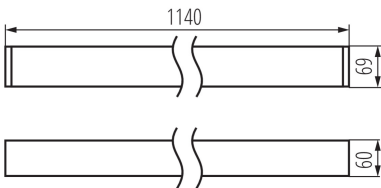

LED-Langfeldleuchte

5905339342393

ALLGEMEINE DATEN:

Farbe: schwarz
Einbauort: Deckenmontage
Anwendungsbereich: innerhalb
Min.Installationsabstand zum beleuchteten Objekt: 0,5m
Möglichkeit des Betriebes mit einem Dimmer: DALI
Abstrahlrichtung: unten
Länge [mm]: 1140
Breite [mm]: 60
Höhe (mm): 69
Integrierte LED-Lichtquelle: ja

TECHNISCHE DATEN:

Nennspannung [V]: 220-240 AC
Nennfrequenz [Hz]: 50
Maximale Leistung [W]: 40
Schutzklasse gegen elektrischen Schlag: I
Abdeckungsmaterial: Kunststoff
Dioden Typ: LED SMD
Lichtstrom [lm]: 4500
Farbtemperatur: warmweiß
Ähnliche Farbtemperatur [K]: 3000
Farbkonsistenz in MacAdam-Ellipsen: ≤3
Farbwiedergabeindex: 80
Lebensdauer [h]: 50000
Lampenlichtstromerhalt am Ende der Nennlebensdauer: L90B10
Anzahl der Schalt-Zyklen: ≥30000
Abstrahlwinkel [°]: X85/Y95
Lichtausbeute (lm/W): 113
Umgebungstemperaturbereich [°C]: 5÷25
Schirmart: matt
Gehäusematerial: Aluminiumlegierung
Anschlussart: Selbstklemmender Würfel
Querschnittsbereich der verwendeten Leitungen [mm²]: 0,5÷2,5
Aufwärmzeit der Lampe [s]: ≤1
Lampenzündzeit [s]: ≤0,5
IP-Klasse (Schutzart): 20

LOGISTIKDATEN:

Maßeinheit: Stück
Verpackungsart: 1
Stückzahl in Zwischenverpackung: 1

LED-Longfieldleuchte

Stückzahl in Großverpackung : 1

Netto-Einzelgewicht [g]: 2160

Grammatur [g]: 2480

Länge der Einzelverpackung [cm]: 136

Breite der Einzelverpackung [cm]: 11

Höhe der Einzelverpackung [cm]: 7

Kartongewicht [kg]: 2.48

Kartonbreite [cm]: 11

Kartonhöhe [cm]: 7

Kartonlänge [cm]: 136

Kartonvolumen [m³]: 0.010472

ZUSÄTZLICHE INFORMATIONEN: