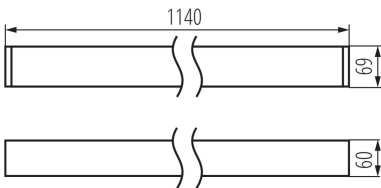

LED-Langfeldleuchte

5905339342416

ALLGEMEINE DATEN:

Farbe: schwarz
Einbauort: Deckenmontage
Anwendungsbereich: innerhalb
Min.Installationsabstand zum beleuchteten Objekt: 0,5m
Möglichkeit des Betriebes mit einem Dimmer: DALI
Abstrahlrichtung: unten
Länge [mm]: 1140
Breite [mm]: 60
Höhe (mm): 69
Integrierte LED-Lichtquelle: ja

TECHNISCHE DATEN:

Nennspannung [V]: 220-240 AC
Nennfrequenz [Hz]: 50
Maximale Leistung [W]: 40
Schutzklasse gegen elektrischen Schlag: I
Abdeckungsmaterial: Kunststoff
Dioden Typ: LED SMD
Lichtstrom [lm]: 4650
Farbtemperatur: weiß
Ähnliche Farbtemperatur [K]: 4000
Farbkonsistenz in MacAdam-Ellipsen: ≤3
Farbwiedergabeindex: 80
Lebensdauer [h]: 50000
Lampenlichtstromerhalt am Ende der Nennlebensdauer: L90B10
Anzahl der Schalt-Zyklen: ≥30000
Abstrahlwinkel [°]: X75/Y90
Lichtausbeute (lm/W): 116
Umgebungstemperaturbereich [°C]: 5÷25
Schirmart: mikroprismatisch
Gehäusematerial: Aluminiumlegierung
Anschlussart: Selbstklemmender Würfel
Querschnittbereich der verwendeten Leitungen [mm²]: 0,5÷2,5
Aufwärmzeit der Lampe [s]: ≤1
Lampenzündzeit [s]: ≤0,5
IP-Klasse (Schutzart): 20

LOGISTIKDATEN:

Maßeinheit: Stück
Verpackungsart: 1
Stückzahl in Zwischenverpackung: 1

LED-Longfieldleuchte

Stückzahl in Großverpackung : 1

Netto-Einzelgewicht [g]: 2160

Grammatur [g]: 2480

Länge der Einzelverpackung [cm]: 136

Breite der Einzelverpackung [cm]: 11

Höhe der Einzelverpackung [cm]: 7

Kartongewicht [kg]: 2.48

Kartonbreite [cm]: 11

Kartonhöhe [cm]: 7

Kartonlänge [cm]: 136

Kartonvolumen [m³]: 0.010472

ZUSÄTZLICHE INFORMATIONEN: