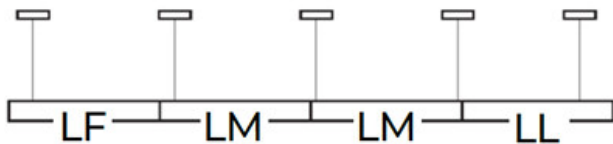

ZUSÄTZLICHE INFORMATIONEN:

- 5 Jahre Garantie gemäß den Bedingungen der Garantieerklärung, die auf der Website verfügbar ist