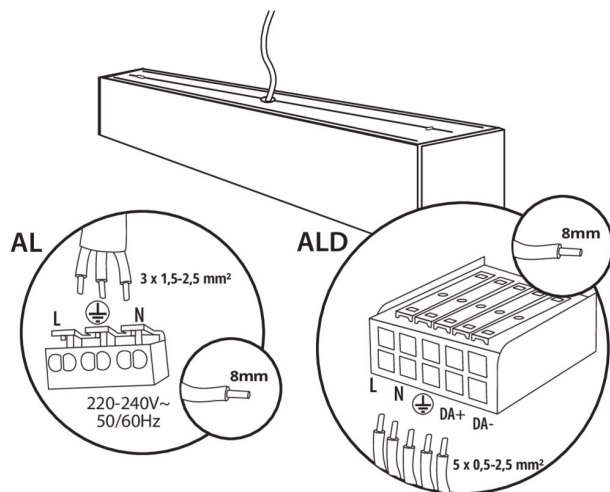

ZUSÄTZLICHE INFORMATIONEN:

- 5 Jahre Garantie gemäß den Bedingungen der Garantieerklärung, die auf der Website verfügbar ist