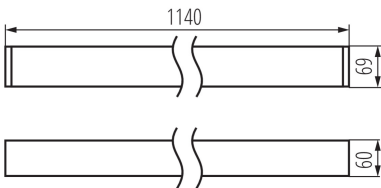

### ALLGEMEINE DATEN:

**Farbe:** silber  
**Einbauort:** Deckenmontage  
**Anwendungsbereich:** innerhalb  
**Min.Installationsabstand zum beleuchteten Objekt:** 0,5m  
**Möglichkeit des Betriebes mit einem Dimmer:** DALI  
**Abstrahlrichtung:** unten  
**Länge [mm]:** 1140  
**Breite [mm]:** 60  
**Höhe (mm):** 69  
**Integrierte LED-Lichtquelle:** ja

### TECHNISCHE DATEN:

**Nennspannung [V]:** 220-240 AC  
**Nennfrequenz [Hz]:** 50  
**Maximale Leistung [W]:** 40  
**Schutzklasse gegen elektrischen Schlag:** I  
**Abdeckungsmaterial:** Kunststoff  
**Dioden Typ:** LED SMD  
**Lichtstrom [lm]:** 5050  
**Farbtemperatur:** weiß  
**Ähnliche Farbtemperatur [K]:** 4000  
**Farbkonsistenz in MacAdam-Ellipsen:** ≤3  
**Farbwiedergabeindex:** 80  
**Lebensdauer [h]:** 50000  
**Lampenlichtstromerhalt am Ende der Nennlebensdauer:** L90B10  
**Anzahl der Schalt-Zyklen:** ≥30000  
**Abstrahlwinkel [°]:** X85/Y95  
**Lichtausbeute (lm/W):** 126  
**Umgebungstemperaturbereich [°C]:** 5÷25  
**Schirmart:** matt  
**Gehäusematerial:** Aluminiumlegierung  
**Anschlussart:** Selbstklemmender Würfel  
**Querschnittbereich der verwendeten Leitungen [mm²]:** 0,5÷2,5  
**Aufwärmzeit der Lampe [s]:** ≤1  
**Lampenzündzeit [s]:** ≤0,5  
**IP-Klasse (Schutzart):** 20