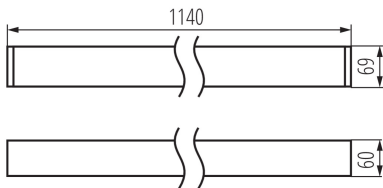

LED-Langfeldleuchte

5905339342515

ALLGEMEINE DATEN:

Farbe: silber

Einbauort: Deckenmontage

Anwendungsbereich: innerhalb

Min.Installationsabstand zum beleuchteten Objekt: 0,5m

Möglichkeit des Betriebes mit einem Dimmer: DALI

Abstrahlrichtung: unten

Länge [mm]: 1140

Breite [mm]: 60

Höhe (mm): 69

Integrierte LED-Lichtquelle: ja

TECHNISCHE DATEN:

Nennspannung [V]: 220-240 AC

Nennfrequenz [Hz]: 50

Maximale Leistung [W]: 40

Schutzklasse gegen elektrischen Schlag: I

Abdeckungsmaterial: Kunststoff

Dioden Typ: LED SMD

Lichtstrom [lm]: 4500

Farbtemperatur: warmweiß

Ähnliche Farbtemperatur [K]: 3000

Farbkonsistenz in MacAdam-Ellipsen: ≤3

Schirmart: matt

Gehäusematerial: Aluminiumlegierung

Anschlussart: Selbstklemmender Würfel

Querschnittbereich der verwendeten Leitungen [mm²]: 0,5÷2,5

Aufwärmzeit der Lampe [s]: ≤1

Lampenzündzeit [s]: ≤0,5

IP-Klasse (Schutzart): 20