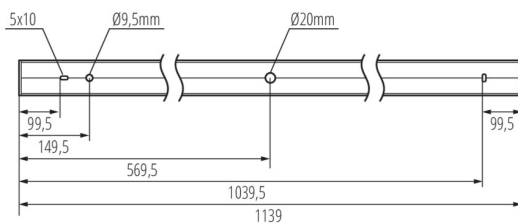

Abstrahlrichtung: unten

Länge [mm]: 1140

Breite [mm]: 60

Höhe (mm): 69

Integrierte LED-Lichtquelle: ja

TECHNISCHE DATEN:

Nennspannung [V]: 220-240 AC

Nennfrequenz [Hz]: 50

LOGISTIKDATEN:

Maßeinheit: Stück

Verpackungsart: 1

Stückzahl in Zwischenverpackung: 1

34251 ALD-MH-WW-MAT-S-NT

LED-Longfieldleuchte

Stückzahl in Großverpackung : 1

Netto-Einzelgewicht [g]: 2160

Grammatur [g]: 2480

Länge der Einzelverpackung [cm]: 136

Breite der Einzelverpackung [cm]: 11

Höhe der Einzelverpackung [cm]: 7

Kartongewicht [kg]: 2.48

Kartonbreite [cm]: 11

Kartonhöhe [cm]: 7

Kartonlänge [cm]: 136