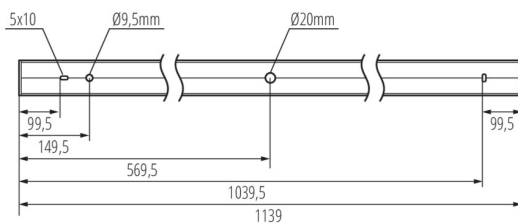

LED-Longfieldleuchte

Stückzahl in Großverpackung : 1

Netto-Einzelgewicht [g]: 2160

Grammatur [g]: 2480

Länge der Einzelverpackung [cm]: 136

Breite der Einzelverpackung [cm]: 11

Höhe der Einzelverpackung [cm]: 7

Kartongewicht [kg]: 2.48

Kartonbreite [cm]: 11

Kartonhöhe [cm]: 7

Kartonlänge [cm]: 136

Kartonvolumen [m³]: 0.010472

ZUSÄTZLICHE INFORMATIONEN:

- 5 Jahre Garantie gemäß den Bedingungen der Garantieerklärung, die auf der Website verfügbar ist