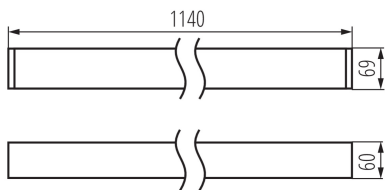

### ALLGEMEINE DATEN:

**Farbe:** silber

**Einbauort:** Deckenmontage

**Anwendungsbereich:** innerhalb

**Min.Installationsabstand zum beleuchteten Objekt:** 0,5m

**Möglichkeit des Betriebes mit einem Dimmer:** DALI

**Abstrahlrichtung:** unten

**Länge [mm]:** 1140

**Breite [mm]:** 60

**Höhe (mm):** 69

**Integrierte LED-Lichtquelle:** ja

### TECHNISCHE DATEN:

**Nennspannung [V]:** 220-240 AC

**Nennfrequenz [Hz]:** 50

**Maximale Leistung [W]:** 40

**Schutzklasse gegen elektrischen Schlag:** I

**Abdeckungsmaterial:** Kunststoff

**Dioden Typ:** LED SMD