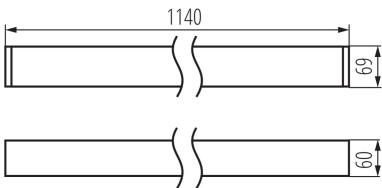

LED-Longfieldleuchte

5905339342553

ALLGEMEINE DATEN:

Farbe: silber

Einbauort: Deckenmontage

Anwendungsbereich: innerhalb

Min.Installationsabstand zum beleuchteten Objekt: 0,5m

Möglichkeit des Betriebes mit einem Dimmer: DALI

Abstrahlrichtung: unten

Länge [mm]: 1140

Breite [mm]: 60

Höhe (mm): 69

Integrierte LED-Lichtquelle: ja

TECHNISCHE DATEN:

Nennspannung [V]: 220-240 AC

Nennfrequenz [Hz]: 50

Maximale Leistung [W]: 40

Schutzklasse gegen elektrischen Schlag: I

Abdeckungsmaterial: Kunststoff

Dioden Typ: LED SMD

Lichtstrom [lm]: 4150

Farbtemperatur: warmweiß

Ähnliche Farbtemperatur [K]: 3000

Farbkonsistenz in MacAdam-Ellipsen: ≤3

Schirmart: mikroprismatisch

Gehäusematerial: Aluminiumlegierung

Anschlussart: Selbstklemmender Würfel

Querschnittbereich der verwendeten Leitungen [mm²]: 0,5÷2,5

Aufwärmzeit der Lampe [s]: ≤1

Lampenzündzeit [s]: ≤0,5