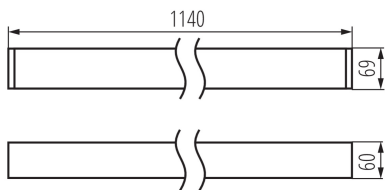

LED-Langfeldleuchte

5905339343048

ALLGEMEINE DATEN:

Farbe: schwarz

Einbauort: Deckenmontage

Anwendungsbereich: innerhalb

Min.Installationsabstand zum beleuchteten Objekt: 0,5m

Möglichkeit des Betriebes mit einem Dimmer: DALI

Abstrahlrichtung: unten

Länge [mm]: 1140

Breite [mm]: 60

Höhe (mm): 69

Integrierte LED-Lichtquelle: ja

Version for connection in line [initial element] LF: 34567

Version for connection in line [central element] LM: 34711

Abstrahlwinkel [°]: X75/Y90

Lichtausbeute (lm/W): 124

Umgebungstemperaturbereich [°C]: 5÷25

Schirmart: mikroprismatisch

Gehäusematerial: Aluminiumlegierung

LED-Longfieldleuchte

Anschlussart: Selbstklemmender Würfel

Querschnittbereich der verwendeten Leitungen [mm²]: 0,5÷2,5

Aufwärmzeit der Lampe [s]: ≤1

Lampenzündzeit [s]: ≤0,5

IP-Klasse (Schutzart): 20

LOGISTIKDATEN:

Maßeinheit: Stück

Verpackungsart: 1

Stückzahl in Zwischenverpackung: 1