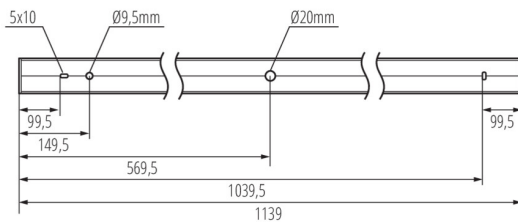

Abstrahlrichtung: unten

Länge [mm]: 1140

Breite [mm]: 60

Höhe (mm): 69

Integrierte LED-Lichtquelle: ja

Version for connection in line [initial element] LF: 34567

Version for connection in line [central element] LM: 34711

Abstrahlwinkel [°]: X75/Y90

Lichtausbeute (lm/W): 124

Umgebungstemperaturbereich [°C]: 5÷25

Schirmart: mikroprismatisch

Gehäusematerial: Aluminiumlegierung

LED-Longfieldleuchte

Anschlussart: Selbstklemmender Würfel

Querschnittbereich der verwendeten Leitungen [mm²]: 0,5÷2,5

Aufwärmzeit der Lampe [s]: ≤1

Lampenzündzeit [s]: ≤0,5

IP-Klasse (Schutzart): 20

LOGISTIKDATEN:

Maßeinheit: Stück

Verpackungsart: 1

Stückzahl in Zwischenverpackung: 1